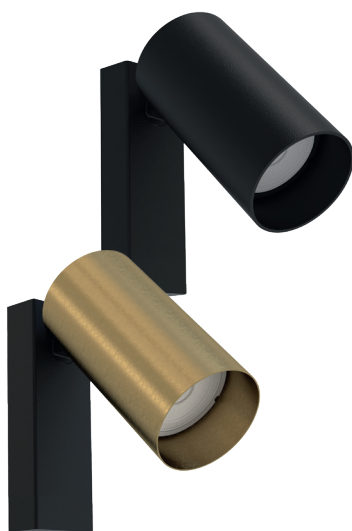

HONEY PR

112408. __ 01 02

1x GU10 LED max 10W Ø51mm H55mm

ACCESSORI OBBLIGATORI

MANDATORY ACCESSORIES

Corpo per spot / Spot body

112909. __ 01 02

112909. __ 16

SPOT
.01 .02 Acciaio verniciato texturizzato
.16 Ottone massiccio satinato

SPOT
.01 .02 Texturized painted steel
.16 Satin solid brass

ACCESSORI OPZIONALI

OPTIONAL ACCESSORIES

Diffusore decorativo / Decorative diffuser

112903.99

Per spot bianco e nero / For white and black spots

112904.99

Per spot ottone / For brass spot

BASE
.01 .02 Acciaio verniciato texturizzato

BASE
.01 .02 Texturized painted steel