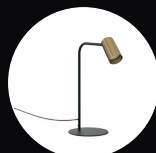

HONEY TL
Pg 74