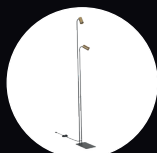

HONEY PT
Pg 64