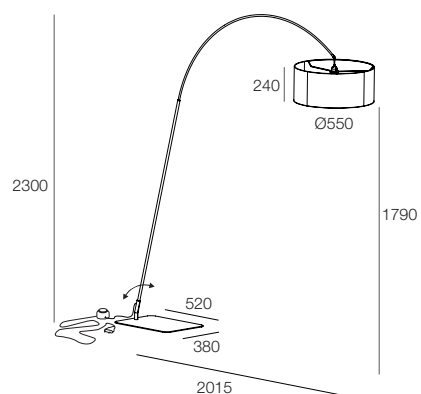

DIANA

Piantana composta da stelo curvato con possibilità di essere orientato su base rettangolare, con portalampada e paralume in tessuto nero/oro. Interruttore a pedale.

Floor lamp composed of curved stem with the possibility of being oriented on a rectangular base, with lamp holder and black/gold fabric lampshade. Foot switch.

MAINS

DIANA

112801.26
 1x E27 LED max 25W

PARALUME
.26 Tessuto nero,
 interno oro

SHADE
.26 Black canvas,
 inside gold

STRUTTURA
 Acciaio verniciato nero

FRAME
 Painted steel black