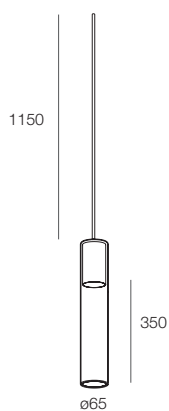

CABLE  
adjustable length  
.23 .24 .16 Black sheath

.23 .24 Interno in acciaio verniciato texturizzato,  
esterno in vetro extrachiaro trasparente  
.16 Interno in ottone massiccio satinato,  
esterno in vetro extrachiaro trasparente

## CRYSTAL

111901. \_\_ 23 24

111901. \_\_ 16

1x GU10 LED max 10W Ø51mm H55mm