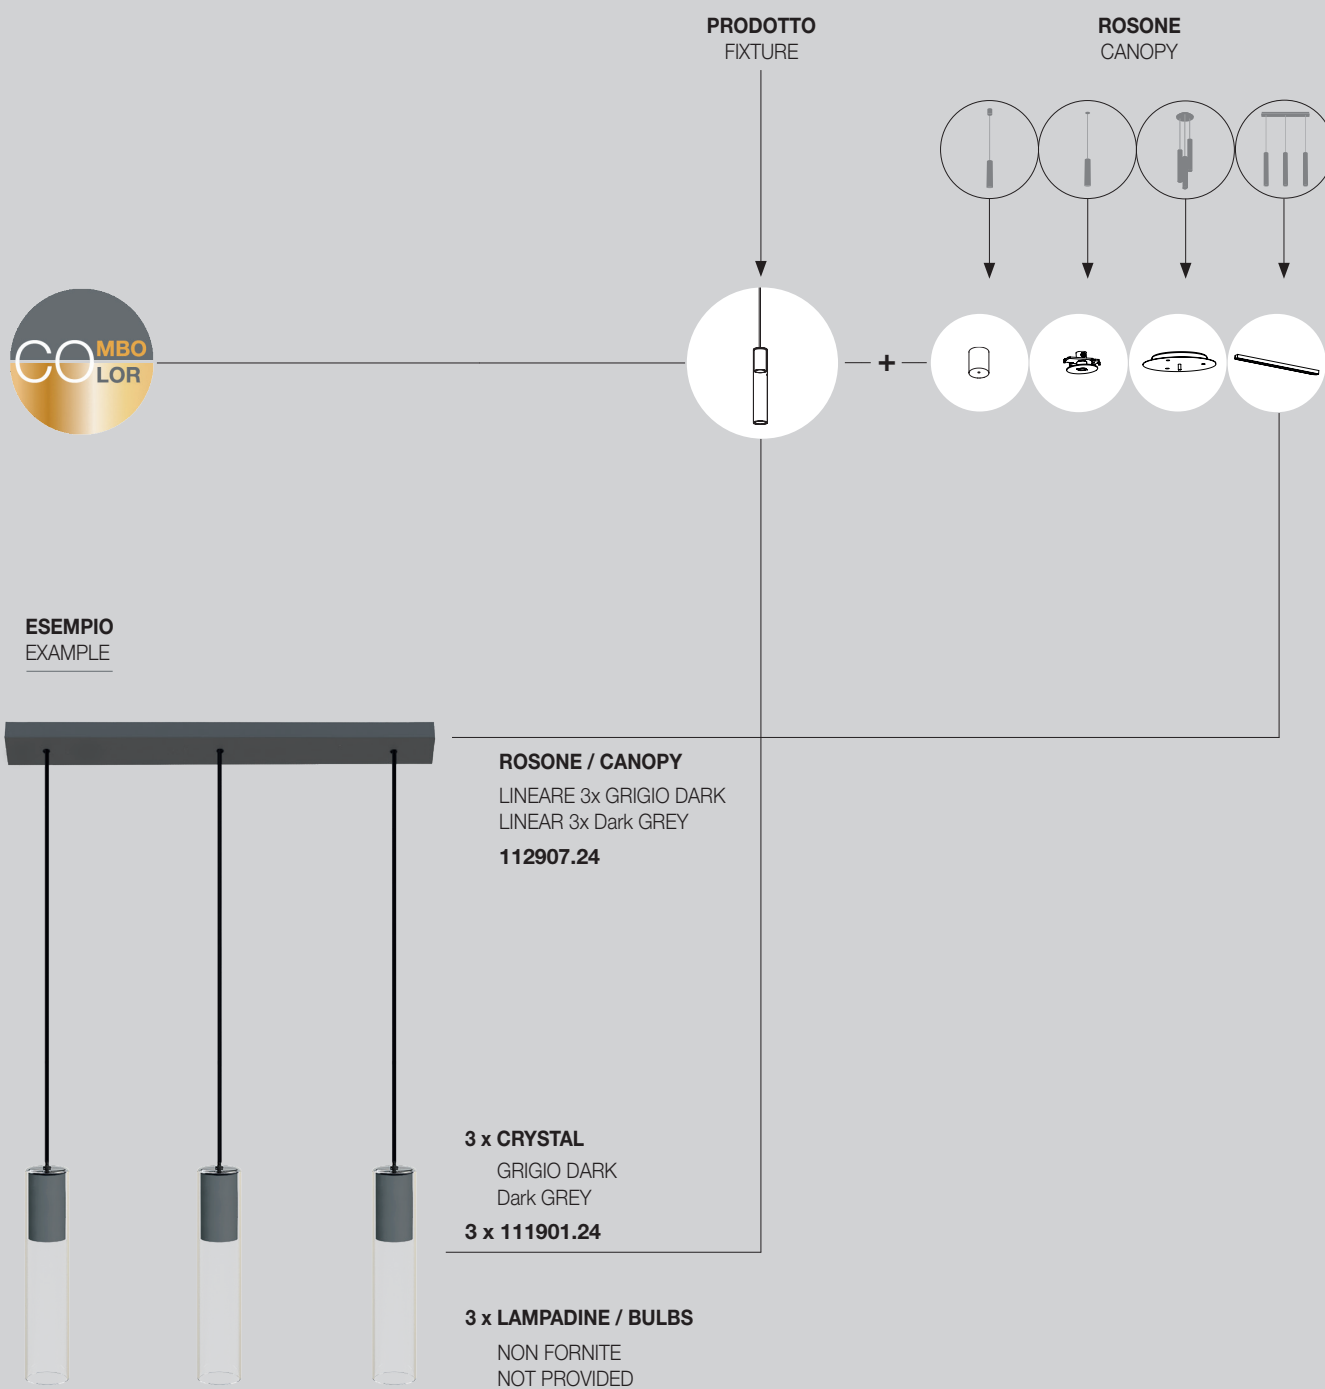

# CRYSTAL

Cilindri per installazione a sospensione, con vetro extra chiaro trasparente esterno, e acciaio verniciato texturizzato oppure ottone massiccio satinato all'interno. Combinabili con rosoni singoli, a tre elementi in linea o a grappolo.

Cylinders for pendant installation, with extra clear transparent glass outside, and painted texturized steel or satin solid brass inside. They can be combined with single, 3x linear or 3x round canopies.

## CREATE YOUR CRYSTAL

**COMBO COLOR: Scegli il corpo e gli accessori combinando i colori**  
**COMBO COLOR: Choose the body and accessories by combining colors**

CAVO  
lunghezza regolabile  
.23 .24 .16 Guaina nera

CABLE  
adjustable length  
.23 .24 .16 Black sheath

.23 .24 Interno in acciaio verniciato texturizzato,  
esterno in vetro extrachiaro trasparente  
.16 Interno in ottone massiccio satinato,  
esterno in vetro extrachiaro trasparente