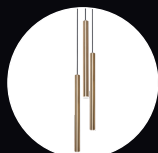

COLLEZIONE COLLINS | COLLINS COLLECTION

COLLINS SP
Pg 20