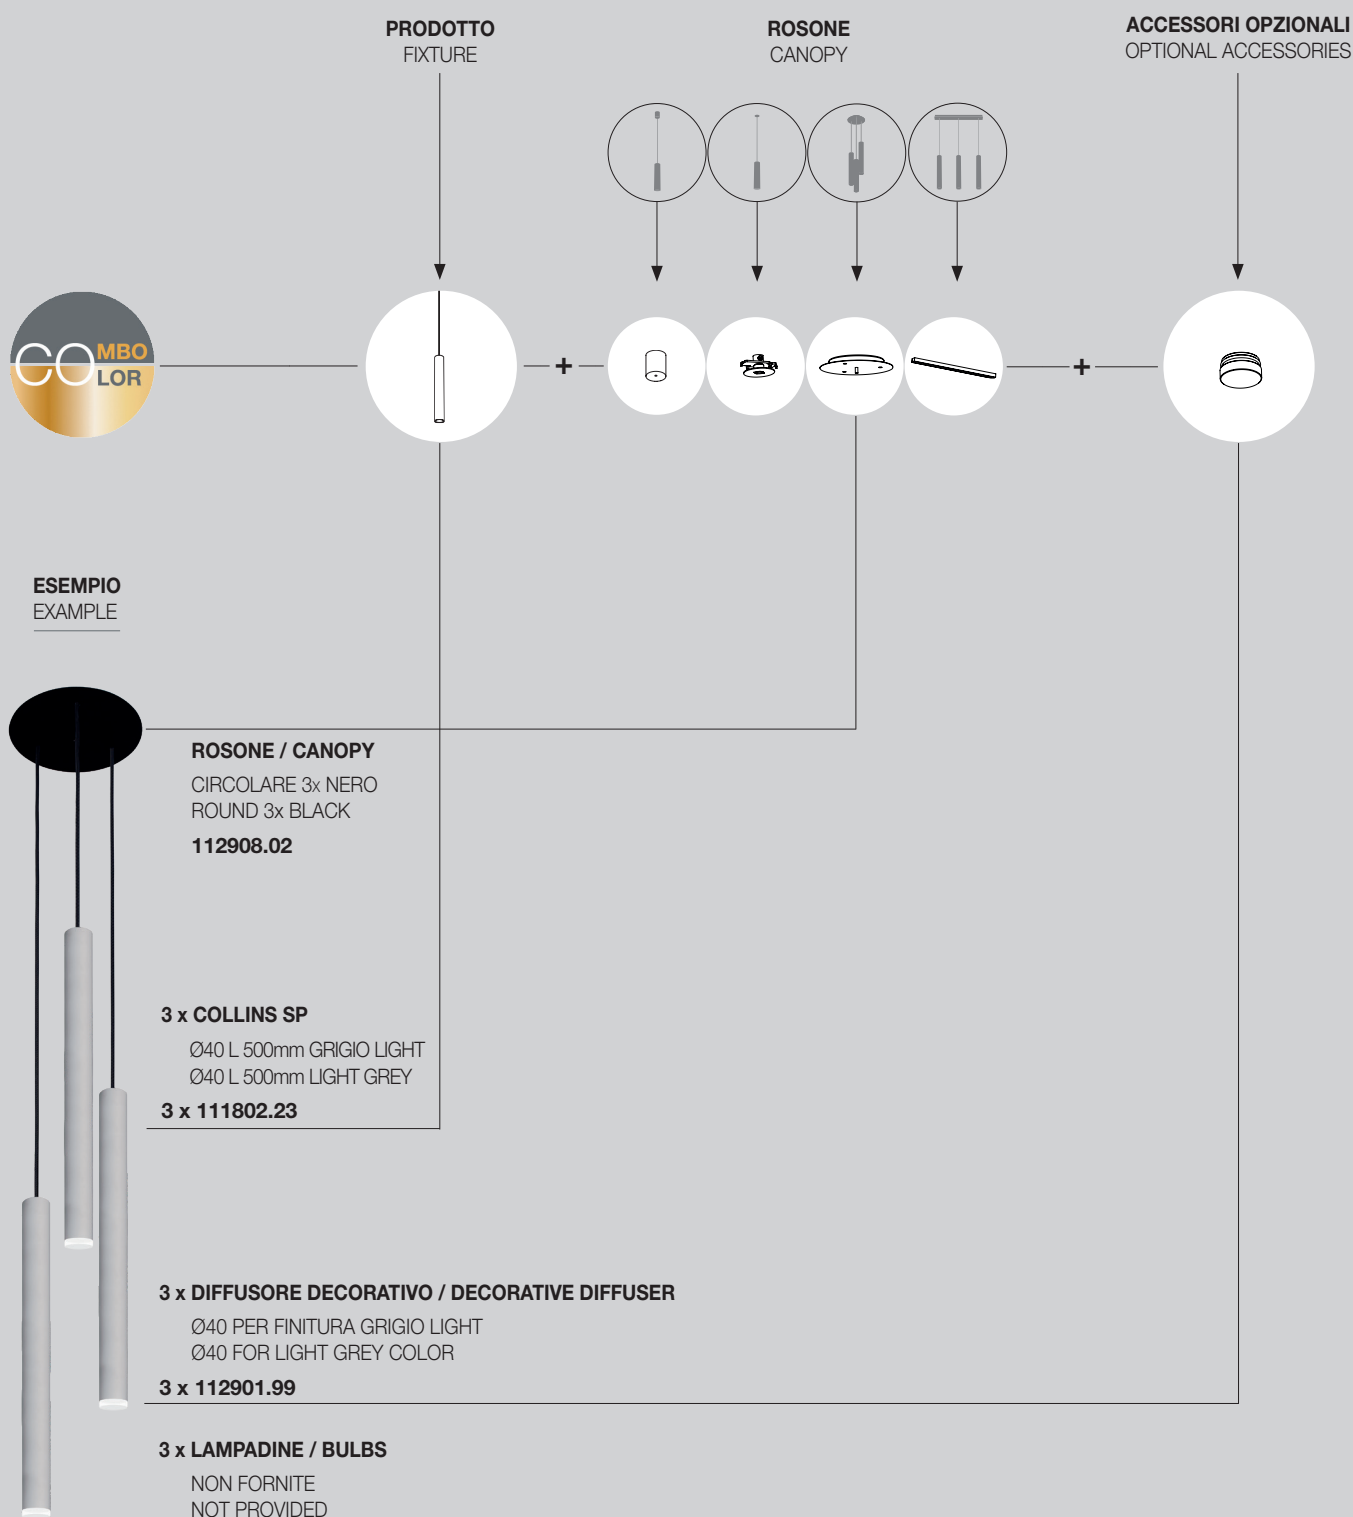

# COLLINS SP

Cilindri per installazione a sospensione, in acciaio verniciato texturizzato oppure in ottone massiccio satinato. Differenti diametri e lunghezze, combinabili con rosoni singoli, a tre elementi in linea o a grappolo.

## COLLEZIONE COLLINS | COLLINS COLLECTION

COLLINS SP  
Pg 20

COLLINS PL  
Pg 32

COLLINS PR  
Pg 54

# COMPONI IL TUO COLLINS

## CREATE YOUR COLLINS

**COMBO COLOR: Scegli il corpo e gli accessori combinando i colori**  
**COMBO COLOR: Choose the body and accessories by combining colors**

CAVO  
lunghezza regolabile  
.01 Guaina bianca  
.02 .23 .24 .16 Guaina nera