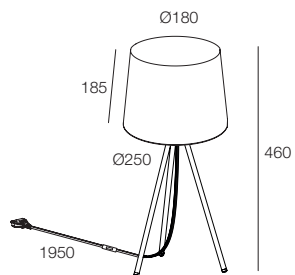

CHANEL TL

Lampada da tavolo composta da supporto a tre steli convergenti con portalampana e paralume in tessuto nero/oro. Provvisto di cavo di alimentazione con interruttore.

Table lamp composed of a support with three converging stems with lamp holder and lampshade in black/gold fabric. Equipped with power cable with switch.

COLLEZIONE CHANEL | CHANEL COLLECTION

CHANEL PT
Pg 68

CHANEL TL
Pg 76

PARALUME
.26 Tessuto nero,
 interno oro

SHADE
.26 Black canvas,
 inside gold

STRUTTURA
.01 .02 Acciaio verniciato

FRAME
.01 .02 Painted steel

CHANEL TL

112602. 26

💡 1x E27 LED max 25W