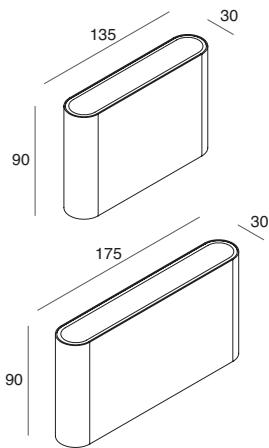

SOLE

Punto luce perfetto per valorizzare le facciate esterne con un'illuminazione radente a doppia emissione. SOLE è un'efficiente applique di notte e un gradevole elemento decorativo di giorno.

Light point ideal for enhancing outdoor façades with a double emission wall grazing lighting. SOLE is an effective wall lamp by night and an attractive decorative element by day.

POWER	FLUX	Color	
		White	Black
2X3W	variable*	109201.01	.94
2X5W	variable*	109202.01	.94

* Temperatura di colore delle sorgenti, selezionabile con selettore

	LED colour	FLUX / POWER	
		2x3W	2x5W
Source color temperature, selectable with selector	3000K	530 lm	940 lm
	4000K	625 lm	1015 lm
	5700K	680 lm	1060 lm