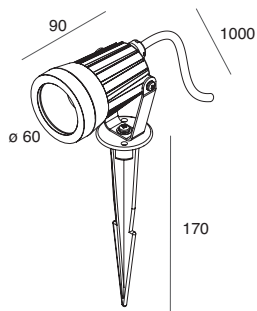

PEAK

Mini proiettore LED orientabile a tensione di rete per installazione in esterno. PEAK può essere fissato nel terreno tramite picchetto: questo piccolo spot è ideale per creare suggestivi punti luce nella vegetazione che si mimetizzano silenziosamente.

Adjustable, mains-voltage mini LED spotlight for outdoor installation.
PEAK can be fixed in the ground using a stake: This small spot is ideal for creating attractive light points in the greenery that blend in silently.

BEAM	POWER	FLUX	3000K
24°	4W	330 lm	109301.02