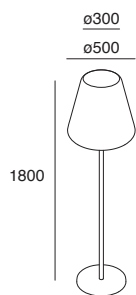

# LISA

Lampada da terra per l'arredo giardino. LISA è una lampada versatile e trasportabile che dà libertà di scelta del flusso luminoso e della potenza, con lampadina intercambiabile E27.

Si integra con armonia a ogni contesto esterno donando una luce sobria e chic, il design ricorda le abat-jour da interni.

Floor lamp for garden decoration. LISA is a transportable and versatile lamp that gives the user freedom of choice in terms of luminous flux and power, with E27 interchangeable bulb. It blends in harmoniously with any outdoor context, providing a sober and chic light and its design recalls the table lamps for interiors.

H (mm)	POWER (max)	Connection	
1800	40W	E27	<b>104801.13</b>