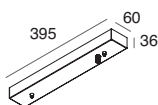

HALOS MINI VERTICALE

**ACCESSORI PER INSTALLAZIONE CON ALIMENTAZIONE INTEGRATA
ACCESSORIES FOR INTEGRATED DRIVER MOUNTING**

ROSONE ALIMENTATO
Alimentazione integrata.

FEED CANOPY
Integrated driver.

CODE	FLUX	FLUX	FLUX	FLUX	VERSION
107326_	01	02	20	21	22 482 mm - 962 mm - 1440 mm

DALI-PUSH

CODE	FLUX	FLUX	FLUX	FLUX	VERSION
107329_	01	02	20	21	22 482 mm
107330_	01	02	20	21	22 962 mm - 1440 mm