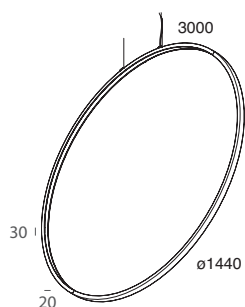

HALOS MINI VERTICALE 1440

2 cavi di sospensione L. 3000 mm e cavo di alimentazione inclusi (2x0,5mmq per bianco e nero o 2x0,75 mmq trasparente per gli altri colori).
Rosone per alimentazione remota o integrata da ordinare a parte.

2 suspension cables L. 3000 mm and power cable included (2x0,5 mmq for white and black or 2x0,75mmq transparent for other colours).
Canopy for remote or integrated power supply to be ordered separately.

2700K

Ø (mm)	POWER	CODE	FLUX	FLUX	FLUX	FLUX	FLUX
1440	72W	107344_	01 4198 lm	02 3567 lm	20 3567 lm	21 3567 lm	22 3777 lm

3000K

Ø (mm)	POWER	CODE	FLUX	FLUX	FLUX	FLUX	FLUX
1440	72W	107345_	01 4527 lm	02 3849 lm	20 3849 lm	21 3849 lm	22 4074 lm

4000K

Ø (mm)	POWER	CODE	FLUX	FLUX	FLUX	FLUX	FLUX
1440	72W	107346_	01 4590 lm	02 3902 lm	20 3902 lm	21 3902 lm	22 4131 lm

HALOS MINI VERTICALE

**ACCESSORI PER INSTALLAZIONE CON ALIMENTAZIONE REMOTA
ACCESSORIES FOR REMOTE DRIVER MOUNTING**

ROSONE PER INSTALLAZIONE SINGOLA
ALIMENTAZIONE REMOTA
Alimentatore elettronico
da ordinare a parte.

CODE	FLUX	FLUX	FLUX	FLUX	FLUX
107347_	01	02	20	21	22

CANOPY FOR SINGLE INSTALLATION
REMOTE DRIVER
Electronic driver to be ordered separately.