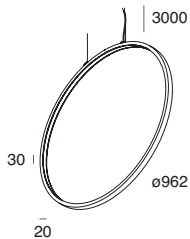

HALOS MINI VERTICALE 962

2 cavi di sospensione L. 3000 mm e cavo di alimentazione inclusi (2x0,5mmq per bianco e nero o 2x0,75 mmq trasparente per gli altri colori). Rosone per alimentazione remota o integrata da ordinare a parte.

2 suspension cables L. 3000 mm and power cable included (2x0,5 mmq for white and black or 2x0,75mmq transparent for other colours). Canopy for remote or integrated power supply to be ordered separately.

2700K

Ø (mm)	POWER	CODE	☐ FLUX	☒ FLUX	☐ FLUX	☐ FLUX	☐ FLUX		
962	48W	107341...	01	2799 lm	02	2378 lm	20 2378 lm	21 2378 lm	22 2518 lm

3000K

Ø (mm)	POWER	CODE	☐ FLUX	☒ FLUX	☐ FLUX	☐ FLUX	☐ FLUX		
962	48W	107342...	01	3018 lm	02	2566 lm	20 2566 lm	21 2566 lm	22 2716 lm

4000K

Ø (mm)	POWER	CODE	☐ FLUX	☒ FLUX	☐ FLUX	☐ FLUX	☐ FLUX		
962	48W	107343...	01	3060 lm	02	2601 lm	20 2601 lm	21 2601 lm	22 2753 lm