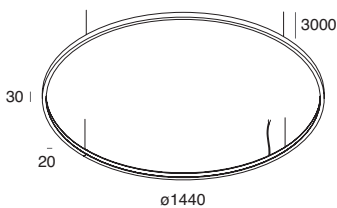

HALOS MINI ORIZZONTALE 1440

4 cavi di sospensione L. 3000 mm e cavo di alimentazione inclusi (2x0,5mmq per bianco e nero o 2x0,75 mmq trasparente per gli altri colori). Rosone per alimentazione remota o integrata da ordinare a parte.

4 suspension cables L. 3000 mm and power cable included (2x0,5 mmq for white and black or 2x0,75mmq transparent for other colours). Canopy for remote or integrated power supply to be ordered separately.

2700K

Ø (mm)	POWER	CODE	FLUX	FLUX	FLUX	FLUX	FLUX
1440	93W	107335...	01 5400 lm	02 4590 lm	20 4590 lm	21 4590 lm	22 4859 lm

3000K

Ø (mm)	POWER	CODE	FLUX	FLUX	FLUX	FLUX	FLUX
1440	93W	107336...	01 5825 lm	02 4950 lm	20 4950 lm	21 4950 lm	22 5242 lm

4000K

Ø (mm)	POWER	CODE	FLUX	FLUX	FLUX	FLUX	FLUX
1440	93W	107337...	01 5905 lm	02 5019 lm	20 5019 lm	21 5019 lm	22 5314 lm