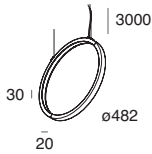

HALOS MINI VERTICALE 482

2 cavi di sospensione L. 3000 mm e cavo di alimentazione inclusi (2x0,5mmq per bianco e nero o 2x0,75 mmq trasparente per gli altri colori). Rosone per alimentazione remota o integrata da ordinare a parte.

2 suspension cables L. 3000 mm and power cable included (2x0,5 mmq for white and black or 2x0,75mmq transparent for other colours). Canopy for remote or integrated power supply to be ordered separately.

2700K

Ø (mm)	POWER	CODE	☐ FLUX	☒ FLUX	☐ FLUX	☐ FLUX	☐ FLUX		
482	24W	107338...	01	1331 lm	02	1131 lm	20 1131 lm	21 1131 lm	22 1197 lm

3000K

Ø (mm)	POWER	CODE	☐ FLUX	☒ FLUX	☐ FLUX	☐ FLUX	☐ FLUX		
482	24W	107339...	01	1435 lm	02	1219 lm	20 1219 lm	21 1219 lm	22 1291 lm

4000K

Ø (mm)	POWER	CODE	☐ FLUX	☒ FLUX	☐ FLUX	☐ FLUX	☐ FLUX		
482	24W	107340...	01	1472 lm	02	1251 lm	20 1251 lm	21 1251 lm	22 1324 lm