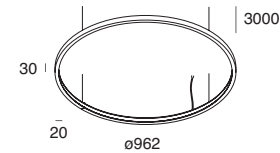

HALOS MINI ORIZZONTALE 962

4 cavi di sospensione L. 3000 mm e cavo di alimentazione inclusi (2x0,5mmq per bianco e nero o 2x0,75 mmq trasparente per gli altri colori). Rosone per alimentazione remota o integrata da ordinare a parte.

4 suspension cables L. 3000 mm and power cable included (2x0,5 mmq for white and black or 2x0,75mmq transparent for other colours). Canopy for remote or integrated power supply to be ordered separately.

2700K

Ø (mm)	POWER	CODE	FLUX	FLUX	FLUX	FLUX	FLUX
962	62W	107332...	01 3600 lm	02 3059 lm	20 3059 lm	21 3059 lm	22 3239 lm

3000K

Ø (mm)	POWER	CODE	FLUX	FLUX	FLUX	FLUX	FLUX
962	62W	107333...	01 3883 lm	02 3300 lm	20 3300 lm	21 3300 lm	22 3494 lm

4000K

Ø (mm)	POWER	CODE	FLUX	FLUX	FLUX	FLUX	FLUX
962	62W	107334...	01 3936 lm	02 3345 lm	20 3345 lm	21 3345 lm	22 3541 lm