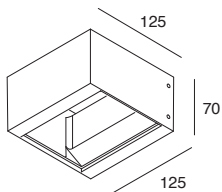

DROP FLAT

Apparecchio Novalux CRI>90 da parete per illuminazione esterna dall'aspetto essenziale. Corpo in lega di alluminio, verniciato bianco o grigio antracite, per adattarsi alle molteplici tipologie di superfici.

Novalux CRI>90 wall luminaire for outdoor lighting with a minimal aspect. Body in aluminium alloy, painted white or anthracite grey, to suit different types of surfaces.

POWER	FLUX	3000K	<input type="checkbox"/>	<input checked="" type="checkbox"/>
9W	650 lm	104602.01	.94	