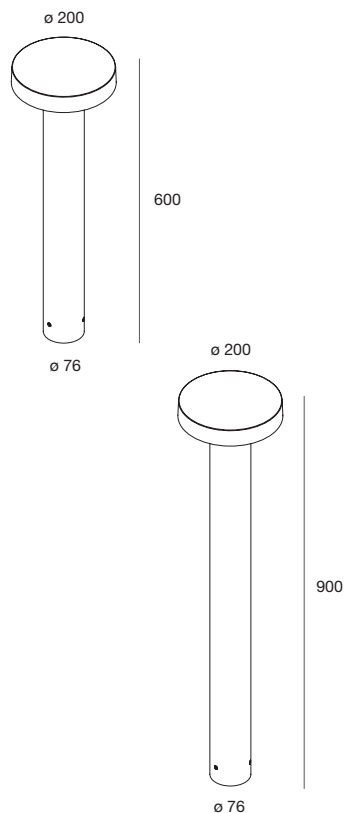

# DISC

DISC è un bollard LED IP65 per installazione outdoor a luce diretta. Costituito da un testa palo, che nasconde alla vista la sorgente LED, diffonde un morbido e suggestivo fascio di luce che illumina il suolo senza abbagliare o disturbare l'ambiente circostante.

DISC is an IP65 LED bollard for outdoor use with direct light. Consisting of a pole head, which hides the LED source from view, it diffuses a soft and pleasant beam of light that illuminates the ground without dazzling or disturbing the surrounding environment.

H (mm)	POWER	FLUX	3000K <span style="display: inline-block; width: 10px; height: 10px; background-color: #333; vertical-align: middle;"></span>
600	13W	880 lm	<b>110601.94</b>
900	13W	880 lm	<b>110602.94</b>