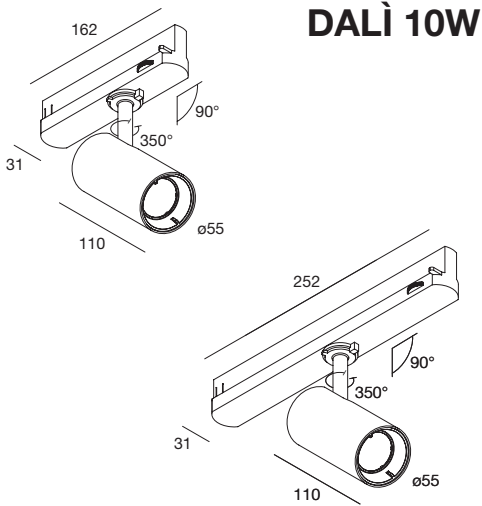

DALI 10W

POWER	BEAM	FLUX	3000K	4000K
10W	15° / 38°	1078 lm	☒ 106122.01	☐ 106123.01

DALI

POWER	BEAM	FLUX	3000K	4000K
10W	15° / 38°	1078 lm	☒ 106124.01	☐ 106125.01