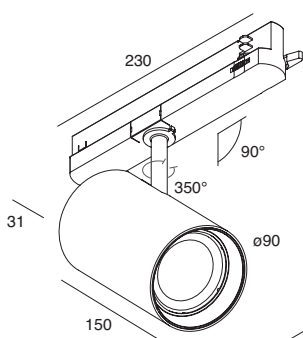

DALÌ 38W

POWER	BEAM	FLUX	3000K	4000K
38W	15° / 38°	4221 lm	☐ ☒	☐ ☒
			106115.01	106117.01

POWER	BEAM	FLUX	3000K	4000K
38W	15° / 38°	4221 lm	☐ ☒	☐ ☒
			106116.01	106118.01