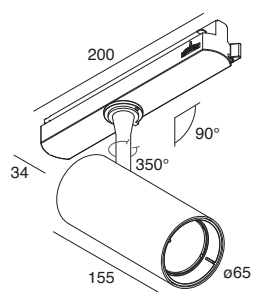

DALÌ 30W

NEW

POWER	BEAM	FLUX	3000K	4000K
30W	15° / 38°	2356 lm	☐ ☒	☐ ☒
			106102.01	106106.01

POWER	BEAM	FLUX	2700K	
30W	15° / 38°	2215 lm	☐ ☒	
			106131.01	.02