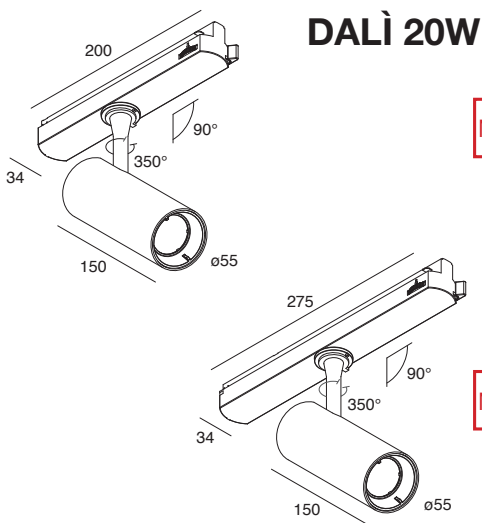

DALI 20W

NEW

POWER	BEAM	FLUX	3000K	4000K
20W	15° / 38°	1651 lm	☒ 106101.01	☐ 106105.01

POWER	BEAM	FLUX	2700K
20W	15° / 38°	1552 lm	☒ 106129.01

NEW

DALI

POWER	BEAM	FLUX	3000K	4000K
20W	15° / 38°	1651 lm	☒ 106103.01	☐ 106107.01

POWER	BEAM	FLUX	2700K
20W	15° / 38°	1552 lm	☒ 106130.01