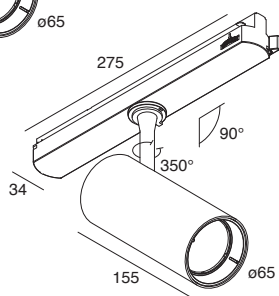

NEW

POWER	BEAM	FLUX	3000K	4000K
30W	15° / 38°	2356 lm	☐ ☒	☐ ☒
			106104.01	106108.01

POWER	BEAM	FLUX	2700K	
30W	15° / 38°	2215 lm	☐ ☒	
			106132.01	.02