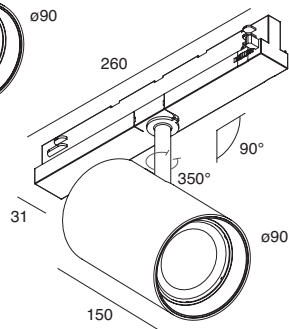

DALÌ 30W

NEW

POWER	BEAM	FLUX	3000K	4000K
30W	15° / 38°	2356 lm	☐ ☒	☐ ☒
			106102.01	106106.01

POWER	BEAM	FLUX	2700K	
30W	15° / 38°	2215 lm	☐ ☒	
			106131.01	.02

NEW

POWER	BEAM	FLUX	3000K	4000K
30W	15° / 38°	2356 lm	☐ ☒	☐ ☒
			106104.01	106108.01

POWER	BEAM	FLUX	2700K	
30W	15° / 38°	2215 lm	☐ ☒	
			106132.01	.02

DALÌ 38W

POWER	BEAM	FLUX	3000K	4000K
38W	15° / 38°	4221 lm	☐ ☒	☐ ☒
			106115.01	106117.01

POWER	BEAM	FLUX	3000K	4000K
38W	15° / 38°	4221 lm	☐ ☒	☐ ☒
			106116.01	106118.01