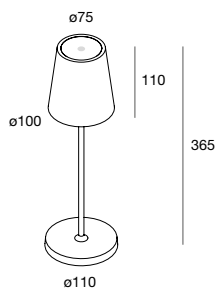

Lampada LED da tavolo ricaricabile con batteria al litio, a doppia emissione. Accensione, regolazione del flusso luminoso e selezione della temperatura di colore 2200K/2700K/3000K mediante pulsante touch posto sulla sommità del diffusore. Durata di funzionamento 10h al 100% del flusso, e fino a 120h al minimo del flusso. Batteria rimovibile e sostituibile. Corpo in lega di alluminio verniciato a polvere, diffusore in policarbonato opale. Completo di base di ricarica a contatto e cavo USB. Alimentatore a spina non incluso. Disponibile base per ricarica multipla da ordinare a parte.

Rechargeable table LED lamp with lithium battery, double switch. Switching on, adjusting the luminous flux and selecting the colour temperature 2200K/2700K/3000K by means of the touch button located on the top of the diffuser. Long working time 10h at 100% of flux, and up to 120h at minimum flux. Removable and replaceable battery. Body in aluminium alloy powder coated, opal polycarbonate diffuser. Complete with contact charging base and USB cable. Plug-in driver not included. Available multiple charging base to be ordered separately.

*Esclusa batteria/Except battery