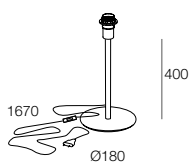

COLLEZIONE TINY | TINY COLLECTION

TINY PT
402

TINY TL
410

TINY TL

Lampada da tavolo composta da stelo con portalampada su base rotonda, combinabile con paralume in velluto verde, blu o rosa, o in tessuto bianco/bianco o nero/oro. Lampadina E27 non fornita.

Table lamp composed of stem with lamp holder on round base, combinable with shade in green, blue or pink velvet, or in white/white or black/gold fabric. E27 Bulb not provided.

BASE
Da combinare con 1 paralume.