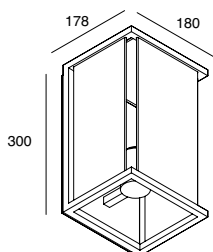

TECA

Applique con attacco E27 (lampada non fornita), provvista di corpo e base in lega alluminio verniciata a polvere color grigio antracite e di vetri decorativi extrachiari trasparenti. Portalampada E27 con guarnizione IP54, idoneo ad utilizzo con sorgenti a bulbo A60 LED, prive di dissipatore. Apparecchio a tensione di rete.

Applique for source E27 (lamp not supplied), with body and base in powder-coated aluminum alloy grey anthracite and extra clear decorative glasses. E27 lampholder with IP54 seal, suitable for use with A60 LED bulb sources, without heat sink. Fixture with mains voltage.

H (mm)				
300	15W max	E27		107601.94