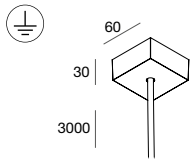

KIT DI ALIMENTAZIONE PER SOSPENSIONE
Cavo con guaina trasparente

		☐	☒	☒	☒	L (mm)	Cavo / Cable (mm²)
109006.	__ 01	02	20	21	3000	3x1,5	
109008.	__ 01	02	20	21	3000	5x1,5	

POWER SUPPLY KIT FOR SUSPENSION
Cable with transparent sheath