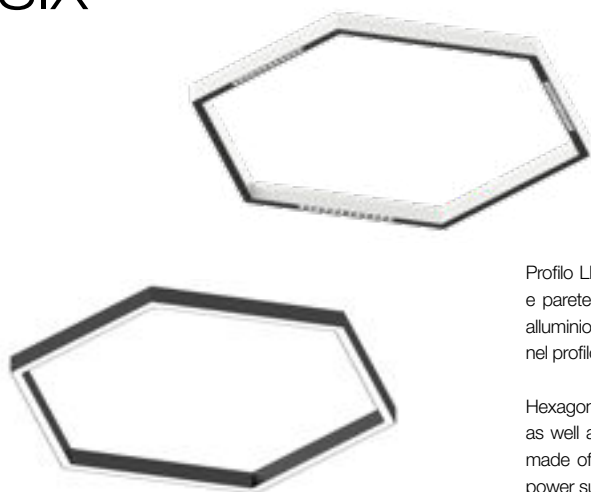

SIX

SIX

Profilo LED esagonale a luce diretta, per installazione a sospensione con opportuni accessori, plafone e parete. Disponibile versione con schermo opale e versione con micro ottiche. Corpo in estruso di alluminio e rosone in lega di alluminio pressofusa, verniciati a polvere. Alimentazione elettronica integrata nel profilo, 220-240V 50-60Hz.

Hexagonal LED profile with direct light, designed for suspended installation with appropriate accessories, as well as ceiling and wall mounting. Available in versions with an opal diffuser or micro-optics. Body made of extruded aluminum and canopy in die-cast aluminum alloy, both powder-coated. Electronic power supply integrated into the profile, 220-240V 50-60Hz.