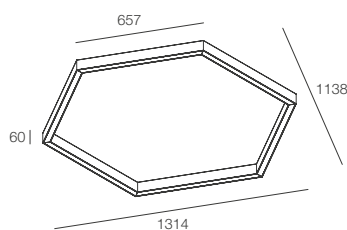

SIX

SIX

Profilo LED esagonale a luce diretta, per installazione a sospensione con opportuni accessori, plafone e parete. Disponibile versione con schermo opale e versione con micro ottiche. Corpo in estruso di alluminio e rosone in lega di alluminio pressofusa, verniciati a polvere. Alimentazione elettronica integrata nel profilo, 220-240V 50-60Hz.

Hexagonal LED profile with direct light, designed for suspended installation with appropriate accessories, as well as ceiling and wall mounting. Available in versions with an opal diffuser or micro-optics. Body made of extruded aluminum and canopy in die-cast aluminum alloy, both powder-coated. Electronic power supply integrated into the profile, 220-240V 50-60Hz.