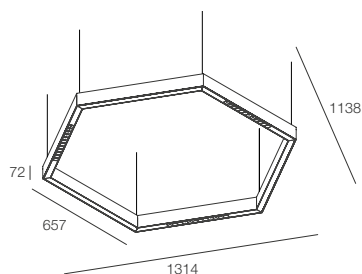

SIX B MICRO OTTICHE

Include riflettori in PC nero matt con lenti in PMMA per emissione diretta e schermi in PC per emissione indiretta.

SIX B MICRO-OPTICS

Includes matte black PC reflectors with PMMA lenses for direct emission, and PC diffusers for indirect emission.

	2700K	3000K	4000K	☐	☒	☒	☒
61W 6540 lm	114504...	6885 lm 114505...	7250 lm 114506...	01	02	20	21
DALI-PUSH							
	2700K	3000K	4000K	☐	☒	☒	☒
61W 6540 lm	114510...	6885 lm 114511...	7250 lm 114512...	01	02	20	21

SIX B

ACCESSORI
ACCESSORIES

KIT DI ALIMENTAZIONE PER SOSPENSIONE
Cavo con guaina trasparente

POWER SUPPLY KIT FOR SUSPENSION
Cable with transparent sheath

	☐	☒	☒	☒	L (mm)	Cavo / Cable (mm²)
109006...	01	02	20	21	3000	3x1,5
109008...	01	02	20	21	3000	5x1,5