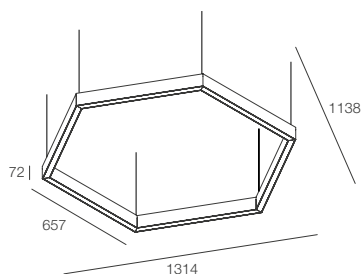

SIX B

NEW

SIX B

Profilo LED esagonale a luce diretta-indiretta, dotato di doppia accensione, per installazione a sospensione. Disponibile nella versione con schermo opale o con micro ottiche. Corpo in estruso di alluminio e rosone in lega di alluminio pressofusa, verniciati a polvere. Cavi di sospensione in acciaio inclusi, rosone con cavo di alimentazione da ordinare a parte. Alimentazione elettronica integrata nel profilo, 220-240V 50-60Hz.

Hexagonal LED profile with direct-indirect light emission, equipped for dual switching, designed for suspended installation. Available with opal diffuser or micro-optics. Body made of extruded aluminum, with a canopy in die-cast aluminum alloy, both powder-coated. Steel suspension cables included; canopy with power cable to be ordered separately. Electronic power supply integrated into the profile, 220-240V 50-60Hz.