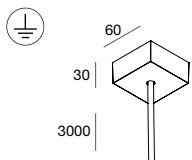

SIX B

ACCESSORI
ACCESSORIES

KIT DI ALIMENTAZIONE PER SOSPENSIONE
Cavo con guaina trasparente

POWER SUPPLY KIT FOR SUSPENSION
Cable with transparent sheath

	☐	☒	☒	☒	L (mm)	Cavo / Cable (mm²)
109006...	01	02	20	21	3000	3x1,5
109008...	01	02	20	21	3000	5x1,5