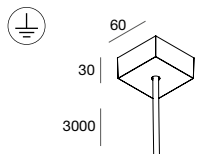

KIT DI ALIMENTAZIONE PER SOSPENSIONE ROSONE QUADRATO
Cavo con guaina trasparente.

	□	■	■	■	L (mm)	Cavo / Cable (mm²)
109006...	01	02	20	21	3000	3x1,5
109008...	01	02	20	21	3000	5x1,5

POWER SUPPLY KIT FOR SUSPENSION SQUARE CANOPY
Cable with transparent sheath.