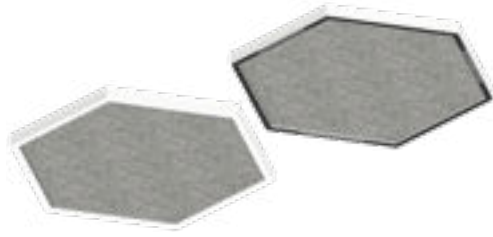

SIX ACOUSTIC

SIX ACOUSTIC

L'accattivante geometria esagonale di Six Acoustic può diventare protagonista di spazi dove è richiesto un livello ridotto dell'acustica. Disponibile con schermo opale o con micro ottiche ad abbagliamento controllato, con la sua varietà di finiture dei profili e dei pannelli fonoassorbenti, Six Acoustic offre opzioni di configurazione uniche per qualsiasi progetto.

SIX ACOUSTIC

Apparecchio LED ad emissione diretta per installazione a plafone o a sospensione con opportuni accessori, composto da profilo esagonale SIX e pannello fonoassorbente formato da uno strato inferiore di feltro PET riciclato di 9mm e uno strato superiore in fibra di poliestere nero di 30mm. Pannello disponibile in quattro finiture materiche: Carbone, Comfort Grey, Lime e Sabbia. Colorazioni differenti disponibili su richiesta. Disponibile versione con schermo opale o versione con micro ottiche. Corpo in estruso di alluminio e rosone in lega di alluminio pressofusa, verniciati a polvere. Alimentazione elettronica integrata nel profilo, 220-240V 50-60Hz.

Direct-emission LED fixture for ceiling or suspended installation with appropriate accessories, composed of a SIX hexagonal profile and an acoustic panel composed of a 9mm lower layer of recycled PET felt and a 30mm upper layer of black polyester fiber. The felt panel is available in four material finishes: Charcoal, Comfort Grey, Lime, and Sand. Different colors are available upon request. Available in versions with an opal diffuser or micro-optics. Body made of extruded aluminum and canopy in die-cast aluminum, both powder-coated. Integrated electronic power supply within the profile, 220-240V 50-60Hz.