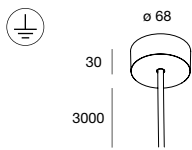

KIT DI ALIMENTAZIONE PER SOSPENSIONE ROSONE CIRCOLARE
Cavo con guaina trasparente.

	□	■	■	■	L (mm)	Cavo / Cable (mm²)
109005...	01	02	20	21	3000	3x1,5
109007...	01	02	20	21	3000	5x1,5

POWER SUPPLY KIT FOR SUSPENSION ROUND CANOPY
Cable with transparent sheath.