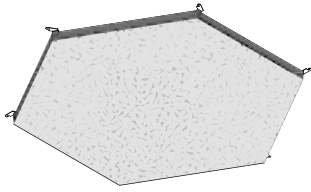

PANNELLO ACUSTICO
Pannello fonoassorbente completo di staffe in acciaio da installare su SIX.

ACOUSTIC PANEL
Acoustic panel complete with steel brackets for installation on SIX.

■ ■ ■ ■
114325... 30 31 32 33