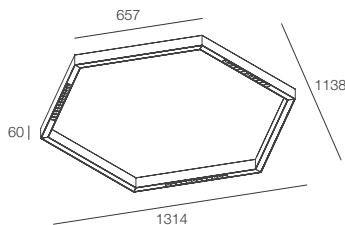

2700K	3000K	4000K	□	■	■	■
26W	2562 lm 113704...	2697 lm 113705...	2840 lm 113706...	01	02	20	21

DALI-PUSH

	2700K	3000K	4000K	□	■	■	■
26W	2562 lm 113710...	2697 lm 113711...	2840 lm 113712...	01	02	20	21

SIX MICRO OTTICHE

Alimentazione e riflettori in PC nero matt con lenti in PMMA inclusi. Pannello acustico e accessori per la sospensione da ordinare a parte

SIX MICRO-OPTICS

Power supply and black matte finish PC reflectors with PMMA lenses included. Acoustic panel and suspension accessories to be ordered separately