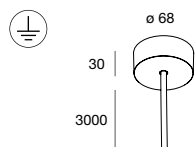

CAVO DI SOSPENSIONE (1 pz)
Regolabile (con regolazione dall'alto),
in acciaio con terminale in ottone cromato.
Prevedere 3 pz per Roto evo 400 e 4 pz
per Roto evo 600/1000.

	L (mm)
113137.99	3000

SUSPENSION CABLE (1pc)
Adjustable (upper wire gripper),
made of steel with tile pipes in chromed brass.
Provide 3 pcs for Roto evo 400 and 4 pcs
for Roto evo 600/1000.

KIT DI ALIMENTAZIONE
Cavo di alimentazione trasparente.

POWER SUPPLY KIT
Transparent power cable.

	☐	☐	☐	☐	☐	L (mm)	Cavo / Cable (mm²)
109005...	01	02	20	21	22	3000	3x1,5
109007...	01	02	20	21	22	3000	5x1,5