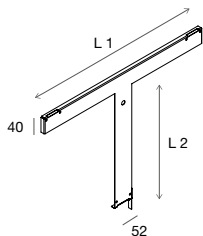

KIT PLAFONE/PARETE
Kit di fissaggio in acciaio con blocco
meccanico.

CEILING/WALL KIT
Steel fixing kit with mechanical lock.

	VERSION	L1 (mm)	L2 (mm)
113138.99	600	468	296
113139.99	1000	868	496