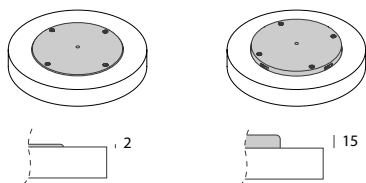

ROB 450

	□	■	Ø (mm)	3000K-4000K
115001._	01	02	450	32W Vedi tabella flussi / See flux table

DALI-PUSH

	□	■	Ø (mm)	3000K-4000K
115003._	01	02	450	32W Vedi tabella flussi / See flux table

ROB 600

	□	■	Ø (mm)	3000K-4000K
115002._	01	02	600	62W Vedi tabella flussi / See flux table

DALI-PUSH

	□	■	Ø (mm)	3000K-4000K
115004._	01	02	600	62W Vedi tabella flussi / See flux table

Possibilità di montaggio a plafone e parete a filo superficie oppure con distanziamento di 15mm.

Can be mounted as a flush ceiling or wall fixture, or with a 15mm offset.