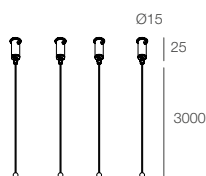

ROB

ACCESSORI
ACCESSORIES

CAVI DI SOSPENSIONE (4 pz)
Regolabili dall'alto, in acciaio con terminale in ottone cromato.

	L (mm)
115005.99	3000

SUSPENSION CABLES (4 pcs)
Adjustable with top wire gripper, steel cables with chrome-plated brass end fittings.