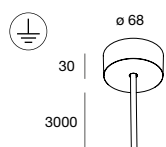

KIT DI ALIMENTAZIONE
Cavo di alimentazione trasparente.

	□	■	L (mm)	Cavo / Cable (mm²)
109005._	01	02	3000	3x1,5
109007._	01	02	3000	5x1,5

POWER SUPPLY KIT
Transparent power cable.