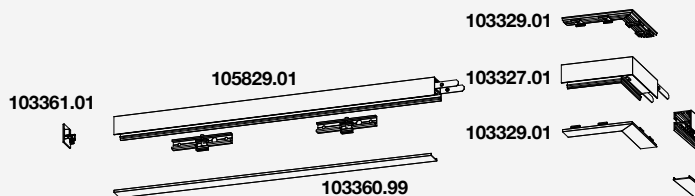

PCB

STRIP LED

P-30 PARETE  
WALL

PCB

STRIP LED

**PROFILO INCASSO**

per cartongesso sp. 12,5 mm  
Staffe di installazione incluse

**RECESSED MOUNTED PROFILE**