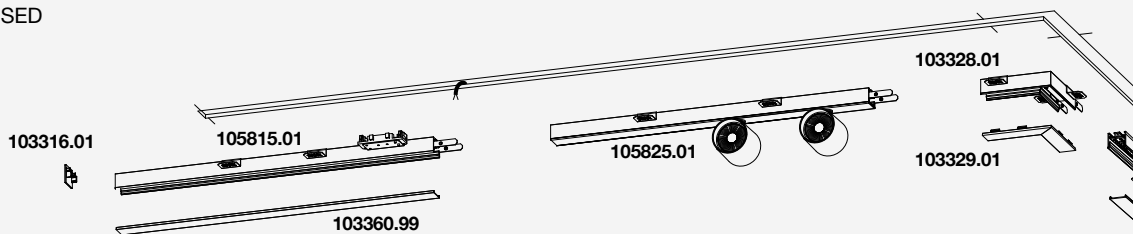

P-30 INCASSO
RECESSED

PCB