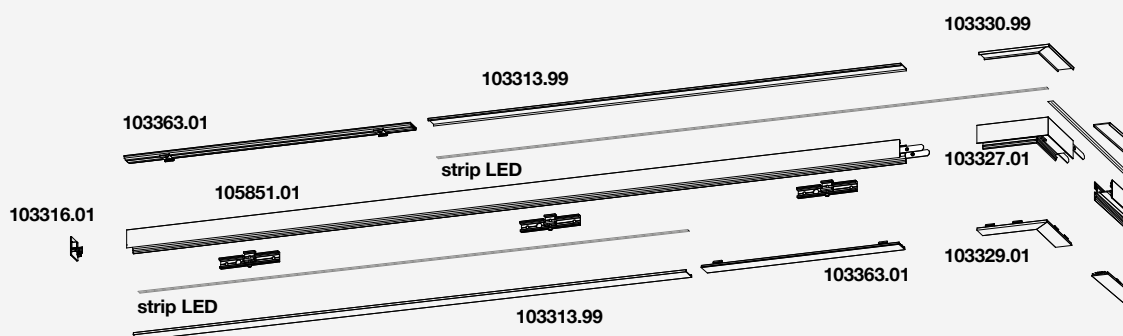

PCB

STRIP LED

P-30 PARETE  
WALL

PCB

STRIP LED

**PROFILO INCASSO**

per cartongesso sp. 12,5 mm  
Staffe di installazione incluse

**RECESSED MOUNTED PROFILE**