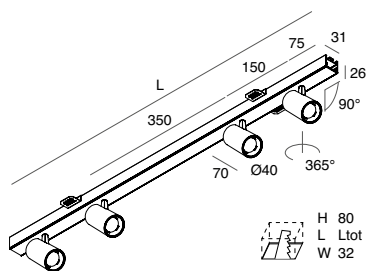

4000K

L (mm)	POWER	BEAM	FLUX	CODE	☐	☒
800	4x6W	20°	2108 lm	105877.____	01	02
800	4x6W	40°	2156 lm	105878.____	01	02