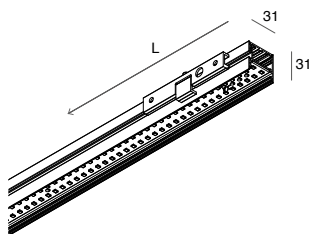

WALL MOUNTED PROFILE

For direct or indirect light emission.
Cover top and brackets included.
Wall installation brackets included