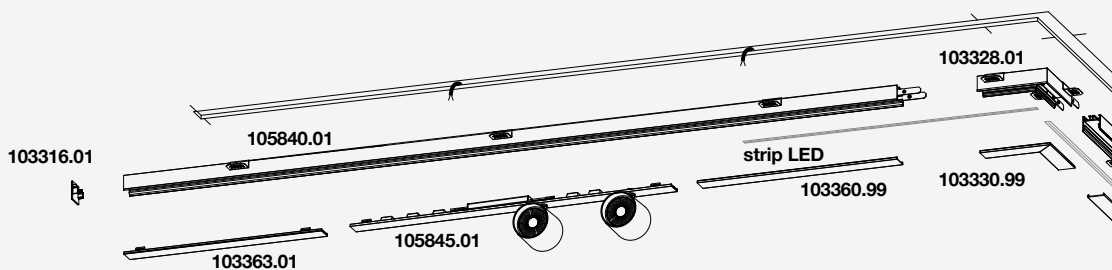

STRIP LED

P-30 PARETE
WALL

PCB