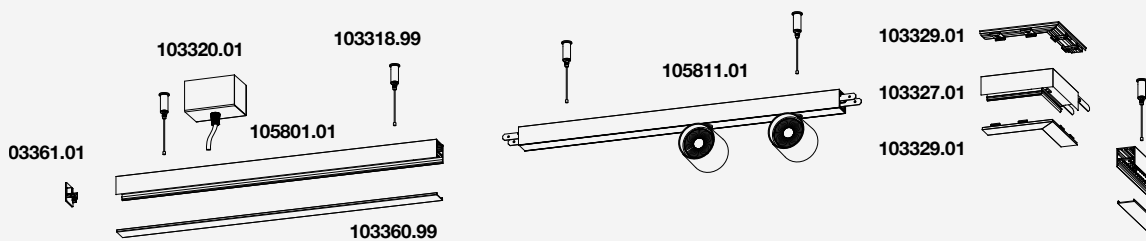

+

Testate terminali  
End caps

+

Cavi di sospensione e kit di  
alimentazione  
Cables and power supply  
for suspension

P-30 PLAFONE / SOSPENSIONE  
CEILING / SUSPENSION

PCB

STRIP LED

P-30 INCASSO  
RECESSED