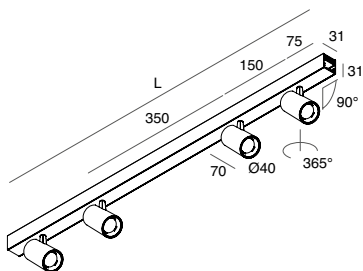

4 SPOT MIR

2700K

L (mm)

800	4x6W	20°	1900 lm	105861._._	01	02	20	21
800	4x6W	40°	1940 lm	105862._._	01	02	20	21

3000K

L (mm)

800	4x6W	20°	1900 lm	105863._._	01	02	20	21
800	4x6W	40°	1940 lm	105864._._	01	02	20	21

4000K

L (mm)

800	4x6W	20°	2108 lm	105865._._	01	02	20	21
800	4x6W	40°	2156 lm	105866._._	01	02	20	21