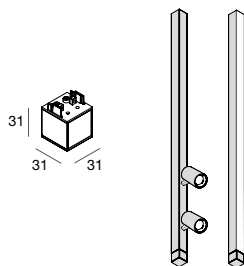

SCHERMO DIFFUSORE
ad incastro a filo

L (mm)

FLUSH DIFFUSER

103360.99	800
103313.99	1600
103314.99	2400
* 103315.99	6500

* Schermo 6,5m consigliato per installazioni in fila continua
6,5m screen recommended for continuous line installations

TESTATE TERMINALI (2 pz.)

END CAPS (2 pcs)

103361. __	01	02	20	21

TESTATA DI SUPPORTO
PER INSTALLAZIONE
VERTICALE A PARETE
Da prevedere obbligatoriamente
nella parte inferiore del profilo
se installato verticalmente a parete.

SUPPORT END CAP FOR VERTICAL
WALL MOUNTING

To be provided compulsorily on the
lower side of the profile, if mounted
vertically on the wall.

1058D8. __	01	02	20	21