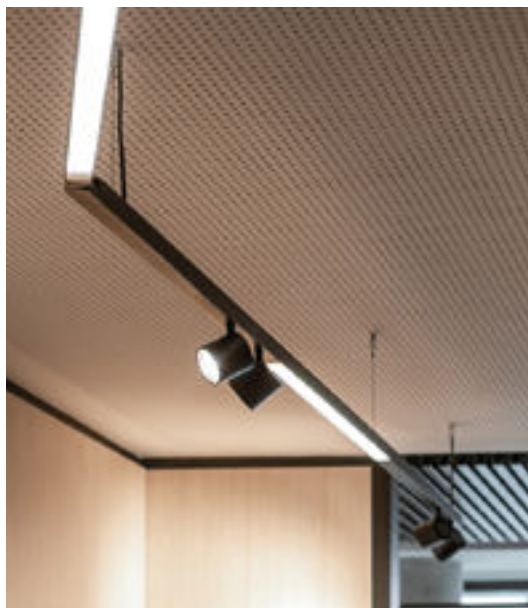

## P-30

Dalla proporzione esatta di un quadrato 30x30 mm, nasce un profilo di illuminazione LED Novalux estremamente versatile e compatto, in grado di esaltare gli spazi con discrezione. Nella versione P-30 PCB, sia i LED PCB CRI>90, che gli alimentatori, sono integrati nel profilo in tutte le varianti, per la massima praticità di montaggio. Nella versione P-30 STRIP LED, i profili sono tagliabili in opera, per combinare linee di luce e proiettori LED orientabili con la massima flessibilità compositiva e di installazione. Disponibile nei colori bianco, nero, caffè e cappuccino.