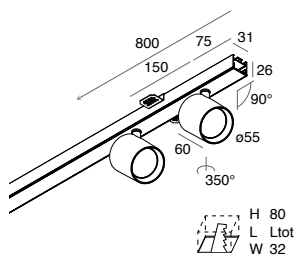

4000K

L (mm) ☐ ☒

800 2x9W 14° 1883 lm **105827.____ 01 02**

800 2x9W 34° 1982 lm **105828.____ 01 02**