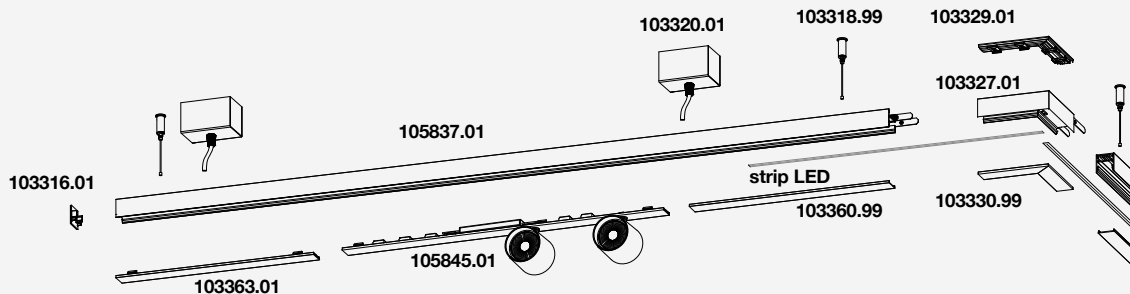

+

Testate terminali  
End caps

+

Cavi di sospensione e kit di  
alimentazione  
Cables and power supply  
for suspension

P-30 PLAFONE / SOSPENSIONE  
CEILING / SUSPENSION

PCB

STRIP LED

P-30 INCASSO  
RECESSED