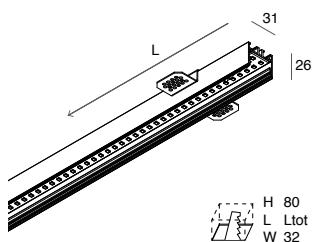

PROFILO INCASSO

per cartongesso sp. 12,5 mm
Staffe di installazione incluse

RECESSED MOUNTED PROFILE

for 12,5 mm plasterboard
Installation brackets included