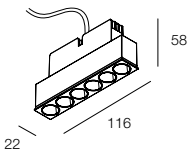

MODULO LED MICRO OTTICHE
200mA. Provisto di connettore rapido.
MICRO-OPTICS LED MODULE
200mA. Equipped with a quick connector.

3000K

(white - black)

8W 40° 687 - 622 lm **113801.__ 01 02**

4000K

(white - black)

8W 40° 733 - 681 lm **113802.__ 01 02**