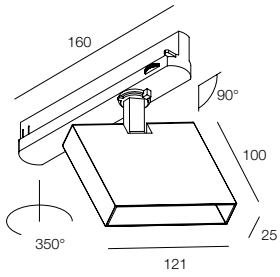

Apparecchio con microottiche per installazione su binario elettrificato All-Track. Modulo LED con microottiche in pressofusione di alluminio verniciato a polvere, ad inserimento meccanico rapido a scatto all'interno dell'apposito box in alluminio con adattatore per binario. Alimentazione elettronica 220-240V 50/60Hz on-off integrata nell'adattatore.

Fixture with micro-optics for installation on All-Track electrified track. LED module with micro-optics in powder-coated die-cast aluminium, featuring quick snap-in mechanical insertion inside the dedicated aluminium housing with track adapter. Electronic power supply 220-240V 50/60Hz on-off integrated into the adapter.

BOX BINARIO
TRACK BOX

113808.__ 01 02

MODULO LED MICRO OTTICHE
200mA. Provisto di connettore rapido.
MICRO-OPTICS LED MODULE
200mA. Equipped with a quick connector.

3000K

(white - black)

8W 40° 687 - 622 lm **113801.__ 01 02**

4000K

(white - black)

8W 40° 733 - 681 lm **113802.__ 01 02**