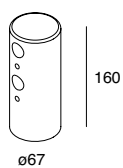

A (mm)	B (mm)	L (mm)		3000K ■	
195	180	240	40W max	E27	<b>A5607NE</b>
250	220	310	60W max	E27	<b>A5617NE</b>

SUPPORTO  
per fissaggio su palo Ø 60 mm

SUPPORT  
for mounting on pole Ø 60 mm

■  
**A550NE**