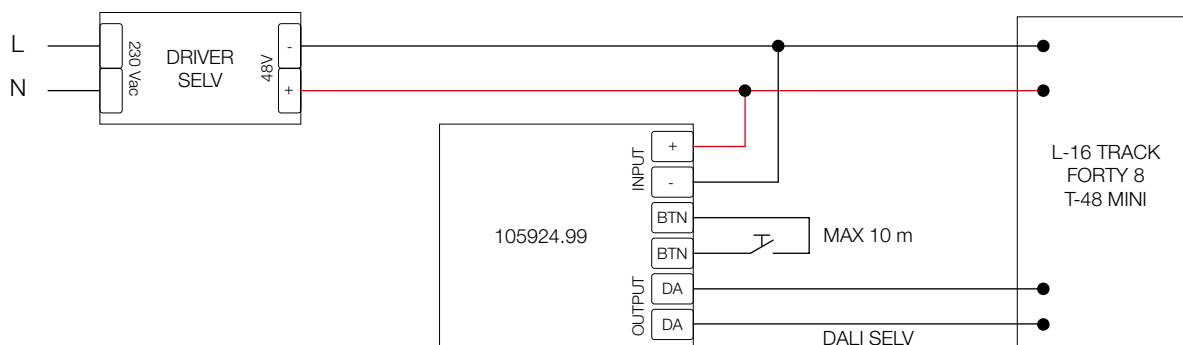

INTERFACCE DI CONTROLLO PER BINARI 48V CONTROL INTERFACES FOR 48V TRACKS

INTERFACCIA PUSH DALI PER BINARI 48V

Il Controller permette di gestire in broadcast tramite pulsante NA massimo 64 apparecchi DALI su binari FORTY8, T-48 MINI e L-16 TRACK. Potenza assorbita 4W. Alimentatore elettronico 48V SELV da ordinare separatamente.

	A (mm)	D (mm)	H (mm)	L (mm)
105924.99	44	50	23	105

INTERFACE PUSH DALI FOR TRACK 48V

The controller allows to manage in broadcast via N.O. push button max 64 DALI fixtures on tracks FORTY8, T-48 MINI and L-16 TRACK. Power absorbed 4W. Electronic driver 48V SELV to be ordered separately.

INTERFACCIA CASAMBI/TUYA/ALEXA PER BINARI 48V

Il dispositivo controllato da bluetooth e WiFi permette di gestire massimo 64 apparecchi DALI in broadcast oppure massimo 8 apparecchi indirizzabili, su binari FORTY8, T-48 MINI e L-16 TRACK. Il dispositivo può essere controllato sia tramite App CASAMBI sia da App TUYA con comandi vocali ALEXA (dispositivi ALEXA non forniti). Potenza assorbita 10W. Alimentatore elettronico 48V SELV da ordinare separatamente.

	A (mm)	D (mm)	H (mm)	L (mm)
105925.99	44	50	23	105

INTERFACE CASAMBI/TUYA/ALEXA FOR TRACK 48V

The device controlled by bluetooth and WiFi allows to manage up to 64 DALI fixtures in broadcast or maximum 8 fixtures addressable, on tracks FORTY8, T-48 MINI and L-16 TRACK. The fixture can be controlled either via CASAMBI App both from TUYA App with ALEXA voice commands (ALEXA devices are not provided). Power absorbed 4W. Electronic driver 48V SELV to be ordered separately.