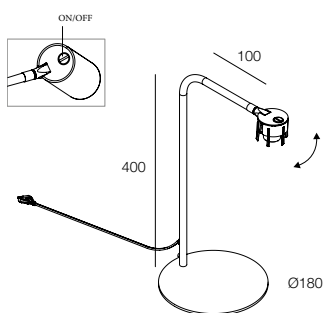

Lampada da tavolo composta da braccio su base rotonda, con portalampada provvisto di interruttore, combinabile con spot orientabile in acciaio verniciato bianco o nero o in ottone massiccio. Lampadine GU10 non fornite (max Ø51mm H55mm).

Table lamp composed of arm on round base, with lamp holder equipped with switch, combinable with adjustable spot made of white or black texturizes painted steel or satin solid brass. GU10 Bulbs not provided (max Ø51mm H55mm).

BASE
con portalampada provvista di interruttore, da combinare con 1 corpo per spot.

BASE
with lamp holder equipped with switch, to combine with 1 spot body.

□ ■
112401. __ 01 02 GU10 max 10W

CORPO PER SPOT
Inserimento rapido a pressione sul portalampada

SPOT BODY
Quick press-fit on lamp holder

□ ■
112909. __ 01 02

■ ■
112909. __ 16

HONEY TL

ACCESSORI ACCESSORIES

DIFFUSORE DECORATIVO
Opzionale

DECORATIVE DIFFUSER
Optional

■ VERSION