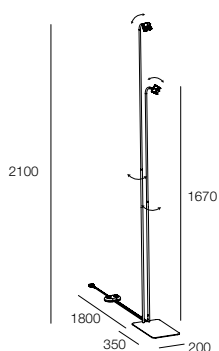

COLLEZIONE HONEY | HONEY COLLECTION

HONEY PL
368

HONEY IN
370

HONEY PR
390

HONEY PT
400

HONEY TL
408

HONEY TR
514

HONEY PT

Piantana composta da doppio stelo con portalamпада su base rettangolare, combinabile con spot orientabili in acciaio verniciato o in ottone massiccio. Interruttore a pedale con doppia accensione. Lampadine GU10 non fornite (max Ø51mm H55mm).

Floor lamp composed of double stem with lamp holder on a rectangular base, combinabile with adjustable spots made of painted steel or satin solid brass. Footswitches for double switch. GU10 Bulbs not provided (max Ø51mm H55mm).

STRUTTURA

Provista di interruttore a pedale con doppia accensione, da combinare con 2 corpi per spot.

FRAME

Equipped with footswitches for double switch, to combine with 2 spot bodies.

□ ■
112402. __ 01 02 GU10 2x max 10W