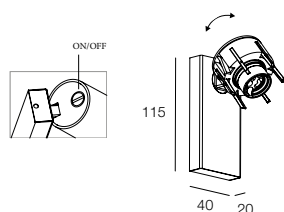

# HONEY PR

Applique con spot orientabile in acciaio verniciato texturizzato bianco o nero oppure in ottone massiccio satinato, combinabile con basetta rettangolare da parete con portalamпада, provvista di interruttore. Lampadine GU10 non fornite (max Ø51mm H55mm).

Applique with adjustable spot made of white or black texturized painted steel or satin solid brass, combinabile with rectangular wall base with lamp holder, equipped with switch. GU10 Bulbs not provided (max Ø51mm H55mm).