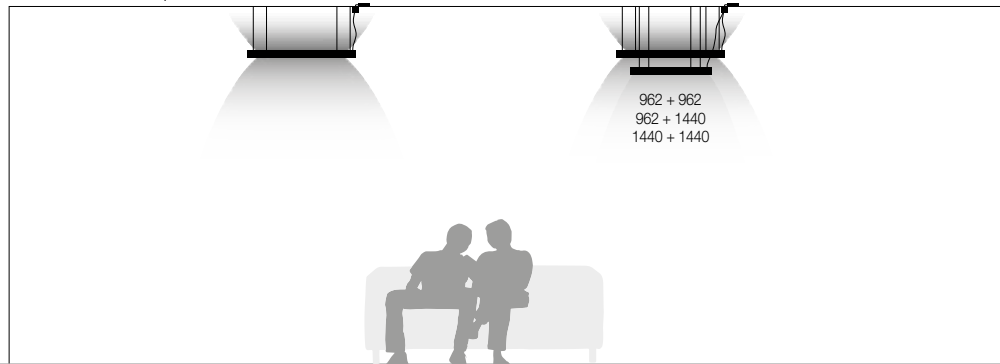

HALOS B

Emissione
diretta/indiretta
Direct/indirect
emission

- ☐ .01 Bianco - White
- ☒ .02 Nero - Black
- ☒ .20 Caffè
- ☒ .21 Cappuccino
- ☒ .22 Oro - Gold

DRIVER REMOTO | REMOTE DRIVER

DRIVER REMOTO | REMOTE DRIVER

HALOS SPOT

Emissione interna
Internal emission

Emissione Diretta
Direct emission

- ☐ .01 Bianco - White
- ☒ .02 Nero - Black
- ☒ .20 Caffè
- ☒ .21 Cappuccino
- ☒ .22 Oro - Gold