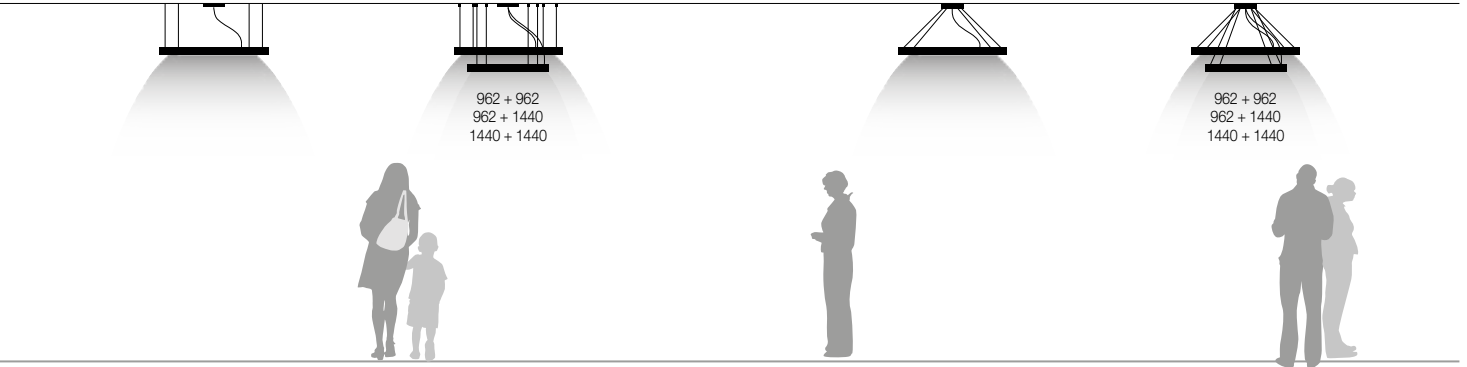

DRIVER NEL ROSONE | DRIVER IN THE CANOPY