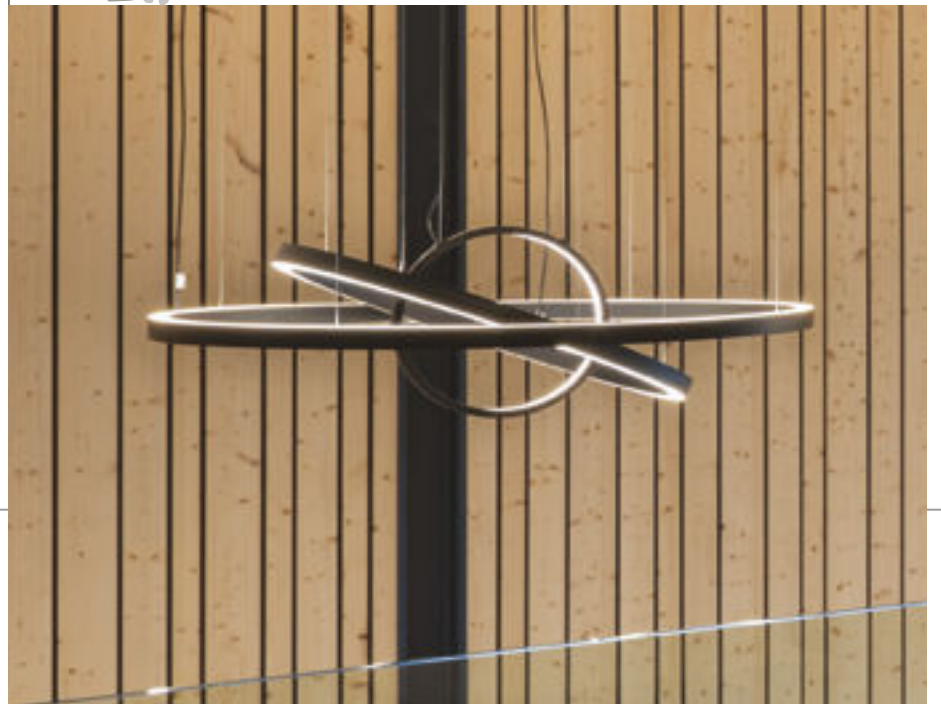

DRIVER REMOTO | REMOTE DRIVER