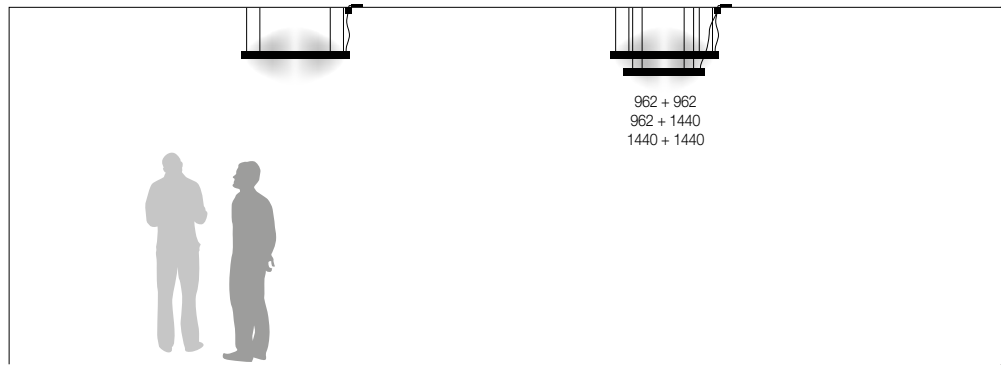

HALOS MINI

Emissione interna
Internal emission

- ☐ .01 Bianco - White
- ☒ .02 Nero - Black
- ☒ .20 Caffè
- ☒ .21 Cappuccino
- ☒ .22 Oro - Gold

DRIVER REMOTO | REMOTE DRIVER