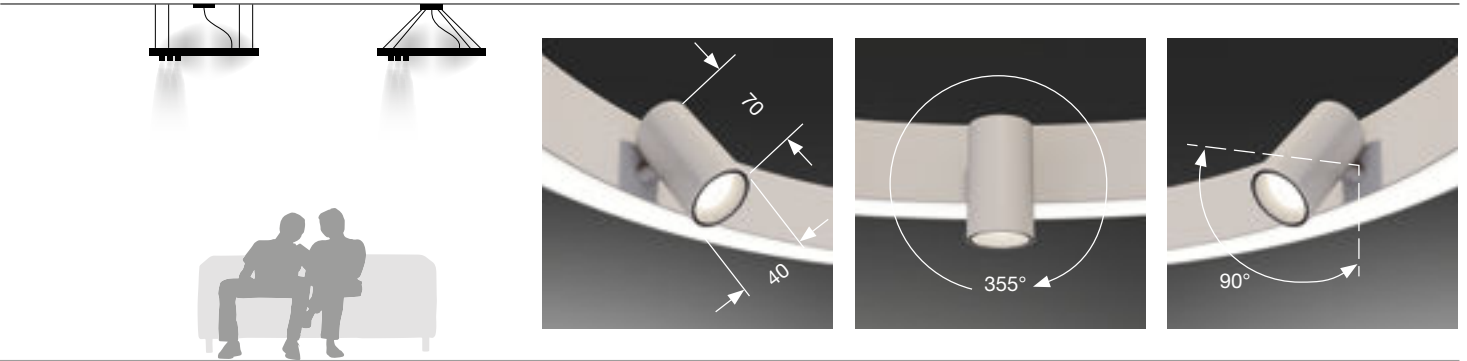

DRIVER NEL ROSONE | DRIVER IN THE CANOPY