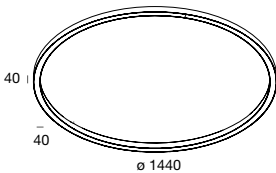

HALOS 1440
EMISSIONE DIRETTA