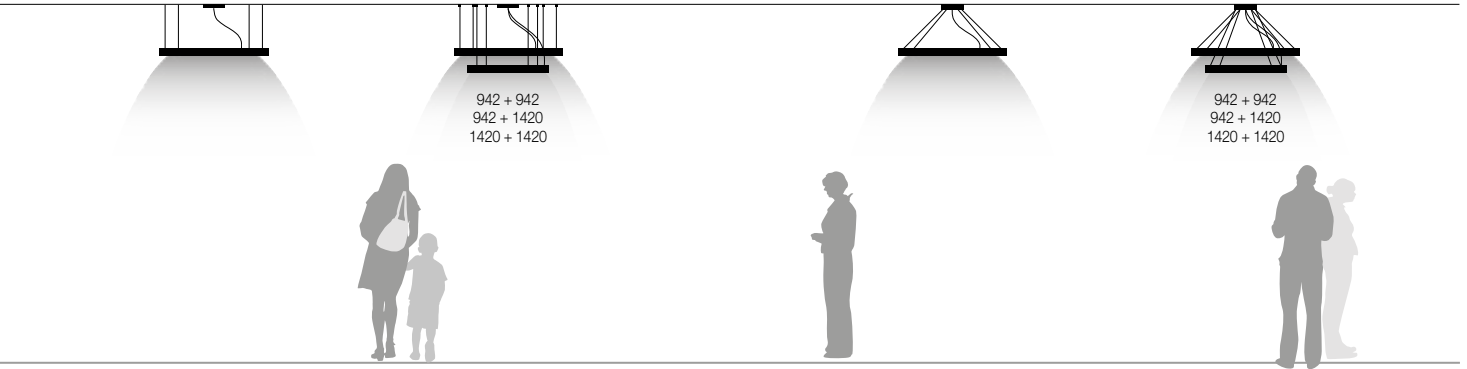

DRIVER NEL ROSONE | DRIVER IN THE CANOPY