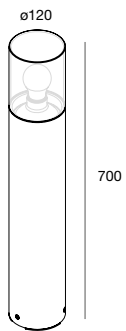

GLASS

Bollard LED IP65, E27 a tensione di rete, per installazione su pavimentazione. Corpo in lega di alluminio. Verniciatura a polvere grigio antracite ad alta resistenza agli agenti atmosferici. Schermo diffusore in vetro nelle versioni fumè o ambra. Sorgente LED E27 non inclusa.

Bollard LED IP65, E27 mains voltage, for installation on ground. Aluminum alloy body. Anthracite grey powder coating with high resistance to atmospheric agents. Diffuser screen in smoked or amber glass. E27 LED source not included.

H (mm)	VERSION			
700	fumè/smoked	8W max	E27	110701.94
700	ambra/amber	8W max	E27	110702.94