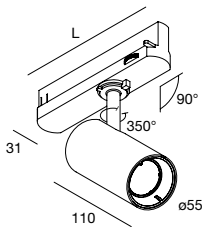

DALÌ

DALÌ

Spot LED orientabile per installazione a soffitto su binario elettrificato All-Track. Ottica 38°, lenti opzionali con fascio 15° e 55°. Corpo in lega di alluminio estruso verniciato a polvere, anello nero in tecnopolimero (incluso) e verniciato nella versione oro (opzionale). Lente in policarbonato, adattatore plastico per binario incluso. Alimentatore elettronico o dimmerabile DALI integrato nell'adattatore.

Adjustable spotlight for ceiling installation on electrified All-Track. Optic 38°, optional lenses with beam 15° and 55°. Body made of powder coated extruded aluminium alloy, technopolymer black ring (included) and gold painted version (optional). Lens in polycarbonate, integrated plastic adaptor for track. Electronic or dimmable DALI driver integrated into the adaptor.