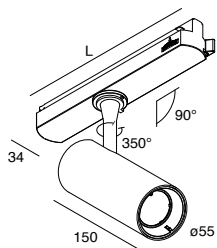

DALI 20W

	L (mm)		2700K	3000K	4000K	☐	☒
20W	200	38°	1552 lm	106129...	1651 lm	106101...	1767 lm 106105... .01 .02
DALI							
	L (mm)		2700K	3000K	4000K	☐	☒
20W	275	38°	1552 lm	106130...	1651 lm	106103...	1767 lm 106107... .01 .02