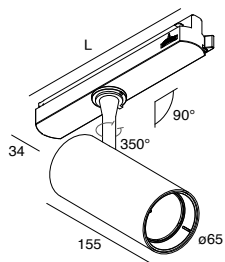

DALI 30W

	L (mm)		2700K	3000K	4000K	☐	☒
30W	200	38°	2215 lm	106131...	2356 lm	106102...	2546 lm 106106... .01 .02
DALI							
	L (mm)		2700K	3000K	4000K	☐	☒
30W	275	38°	2215 lm	106132...	2356 lm	106104...	2546 lm 106108... .01 .02