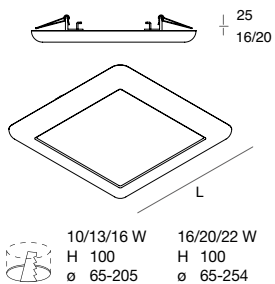

C R E P

CREP

Apparecchio LED per installazione a plafone o ad incasso in battuta in controsoffitto. Temperatura di colore delle sorgenti selezionabile con selettore sul retro dell'apparecchio in 3000K, 4000K o 5400K. Disponibile in due dimensioni, potenza totale settabile tra tre disponibili. Corpo in policarbonato e schermo diffusore in polistirene opale. Staffa di installazione in acciaio. Molle in acciaio armonico per fissaggio su controsoffitto di spessore fino a 15 mm, che permettono la regolazione in funzione della dimensione del foro da incasso disponibile. Alimentazione elettronica inclusa, integrata nel corpo dell'apparecchio.

LED fixture for ceiling or recessed installation in false ceiling. Source color temperature, selectable with selector on the back of the fixture in 3000K, 4000K or 5400K. Two sizes are available, total power adjustable between three available. Polycarbonate body and diffuser screen in opal polystyrene. Steel installation bracket. Springs in harmonic steel for fastening to false ceiling thickness up to 15 mm, which allow adjustment according to the size of the recessed hole available. Electronic power supply included, integrated in the body of the fixture.

CREP QUADRATO
CREP SQUARE

	L (mm)	H (mm)	□
10W / 13W / 16W	235	16	107502.01
16W / 20W / 22W	300	20	107504.01

Potenza e temperatura di colore delle sorgenti selezionabili con selettore	CREP L.235mm			CREP L.300mm				
	LED colour	10W	13W	16W	LED colour	16W	20W	22W
Power and source color temperature selectable with selector	3000K	1094	1387	1642	3000K	1709	2061	2233
	4000K	1173	1516	1826	4000K	1850	2260	2470
	5400K	1134	1447	1696	5400K	1800	2163	2325