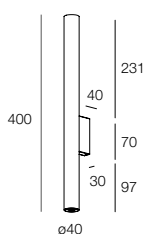

**COLLEZIONE COLLINS** | COLLINS COLLECTION

COLLINS SP  
336

COLLINS PL  
354

COLLINS PR  
388

# COLLINS PR

Cilindri per installazione a parete ad emissione diretta ed indiretta, in acciaio verniciato texturizzato bianco, nero, grigio chiaro o grigio scuro, oppure in ottone massiccio satinato. Lampadine GU10 MINI da ordinare a parte (max Ø35mm H46mm).

Cylinders for wall installation with direct and indirect emission, made of white, black, light grey or dark grey texturized painted steel, or made of satin solid brass. GU10 MINI bulbs to be ordered separately (max Ø35mm H46mm).