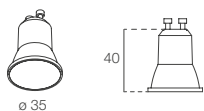

COLLINS PR

ACCESSORI ACCESSORIES

LAMPADINA GU10 MINI LED
on-off

BULB GU10 MINI LED
on-off

441400003 3W 240 lm 3000K 60°

DIFFUSORE DECORATIVO
Opzionale

DECORATIVE DIFFUSER
Optional

112902.99