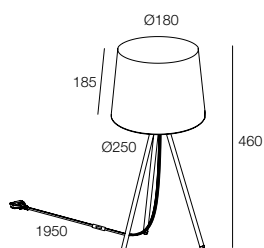

COLLEZIONE CHANEL | CHANEL COLLECTION

CHANEL PT
404

CHANEL TL
412

CHANEL TL

Lampada da tavolo composta da struttura a tre steli convergenti in acciaio verniciato nero, con portalamпада e paralume in tessuto nero esternamente e oro internamente. Lampadina E27 non fornita.

Table lamp composed of a black painted steel frame with three converging stems, with lamp holder and lampshade in black fabric on the outside and gold on the inside. E27 Bulb not provided.

112602. 26

E27 max 25W