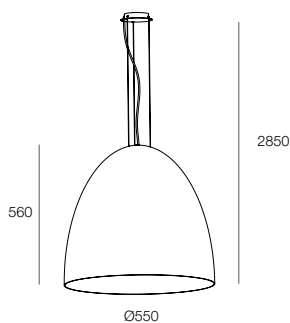

# CALIMERO

Sospensione a luce diretta. Paralume in materiale composito verniciato grigio chiaro o grigio scuro, interno grigio chiaro. Cavi di sospensione in Kevlar neri e cavo di alimentazione con protezione in treccia nera, lunghezza regolabile. Rosone in acciaio verniciato in tinta col paralume. Lampadine E27 non fornite (max Ø60mm H110mm).

Direct light suspension fixture. Shade made of composite material, light grey or dark grey painted on the outside and light grey on the inside. Black Kevlar suspension cables and black braided power cable, adjustable length. Canopy in steel painted in the same colour as the shade. E27 bulbs not provided (max Ø60mm H110mm).

**CALIMERO M**

■ ■  
111702. \_\_ 23 24 E27 1x max 25W

**CALIMERO L**  
Con schermo diffondente arretrato.

**CALIMERO L**  
With backward diffuser screen.

■ ■  
111703. \_\_ 23 24 E27 5x max 25W

**CALIMERO XL**  
Con schermo diffondente arretrato.

**CALIMERO XL**  
With backward diffuser screen.

■ ■  
111701. \_\_ 23 24 E27 7x max 25W