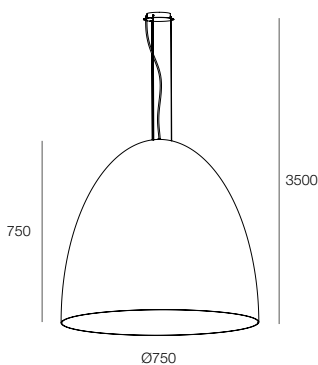

# CALIMERO

Sospensione a luce diretta. Paralume in materiale composito verniciato grigio chiaro o grigio scuro, interno grigio chiaro. Cavi di sospensione in Kevlar neri e cavo di alimentazione con protezione in treccia nera, lunghezza regolabile. Rosone in acciaio verniciato in tinta col paralume. Lampadine E27 non fornite (max Ø60mm H110mm).

Direct light suspension fixture. Shade made of composite material, light grey or dark grey painted on the outside and light grey on the inside. Black Kevlar suspension cables and black braided power cable, adjustable length. Canopy in steel painted in the same colour as the shade. E27 bulbs not provided (max Ø60mm H110mm).

**CALIMERO M**

■ ■  
111702. \_\_ 23 24 E27 1x max 25W

**CALIMERO L**  
Con schermo diffondente arretrato.

**CALIMERO L**  
With backward diffuser screen.

■ ■  
111703. \_\_ 23 24 E27 5x max 25W

**CALIMERO XL**  
Con schermo diffondente arretrato.

**CALIMERO XL**  
With backward diffuser screen.

■ ■  
111701. \_\_ 23 24 E27 7x max 25W