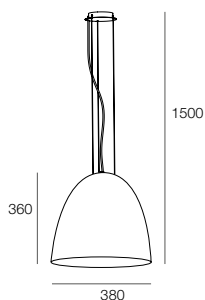

# CALIMERO

Sospensione a luce diretta. Paralume in materiale composito verniciato grigio chiaro o grigio scuro, interno grigio chiaro. Cavi di sospensione in Kevlar neri e cavo di alimentazione con protezione in treccia nera, lunghezza regolabile. Rosone in acciaio verniciato in tinta col paralume. Lampadine E27 non fornite (max Ø60mm H110mm).

Direct light suspension fixture. Shade made of composite material, light grey or dark grey painted on the outside and light grey on the inside. Black Kevlar suspension cables and black braided power cable, adjustable length. Canopy in steel painted in the same colour as the shade. E27 bulbs not provided (max Ø60mm H110mm).

**CALIMERO M**

■ ■  
111702. \_\_ 23 24 E27 1x max 25W

**CALIMERO L**  
Con schermo diffondente arretrato.

**CALIMERO L**  
With backward diffuser screen.

■ ■  
111703. \_\_ 23 24 E27 5x max 25W

**CALIMERO XL**  
Con schermo diffondente arretrato.

**CALIMERO XL**  
With backward diffuser screen.

■ ■  
111701. \_\_ 23 24 E27 7x max 25W