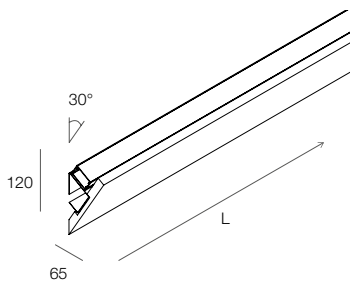

V-30
Violetta con inclinazione di 30°.
Tagliabile in max 3 profili di lunghezza minima 400 mm. Include 3 staffe per il montaggio.

V-30
Light cove with an angle of 30°.
Cuttable in max 3 profiles of minimum length 400 mm. Included 3 mounting brackets.

L (mm)

1018C1.99 2000

Alimentatore remoto o alloggiabile nel profilo come da tabella.
Remote driver or can be inserted in the profile as shown in the table.