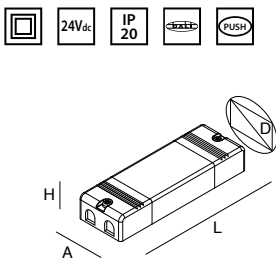

ALIMENTATORE ELETTRONICO STABILIZZATO DIMMERABILE 4CH DALI DT6/DT8 24Vdc
220-240V 50/60Hz
Gestione DALI/PUSH per Strip LED bianche.
Gestione DALI per Strip LED RGB/RGBW e Tunable White.

ELECTRONIC STABILIZED DIMMABLE DRIVER
4CH DALI DT6/DT8 24Vdc 220-240V 50/60Hz
DALI/PUSH for white strip LED.
DALI for RGB/RGBW and Tunable White.

	A (mm)	D (mm)	H (mm)	L (mm)	
101318.99	80W	32	40	22	346

NEW