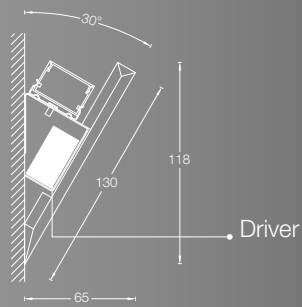

V-30

V-90

V-180

- **LUNGHEZZA TAGLIABILE SU MISURA**

LENGTH THAT CAN BE CUT TO MEASURE ON SITE

- **IDONEO PER STRIP LED SINGOLA O DOPPIA PISTA 25W/m**

SUITABLE FOR LED STRIPS SINGLE OR DOUBLE LANE 25W/m

- **ALIMENTATORI E INTERFACCE DI DIMMERAZIONE INSERIBILI NEL PROFILO**

DRIVERS AND DIMMING INTERFACES CAN BE INSERTED IN THE PROFILE

V-30