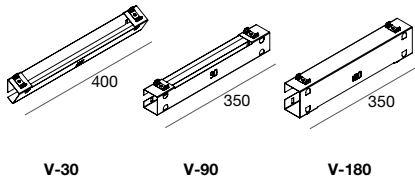

Pag. 520

Idoneo per strip LED singola o doppia pista 25W/m
Suitable for single LED strip or double lanes 25W/m

V-30 / V-90 / V-180

ACCESSORI ACCESSORIES

TESTATE DI CHIUSURA (2pz)

END CAPS (2pcs)

	Version
1018C4.99	V-30
1018C5.99	V-90
1018C3.99	V-180