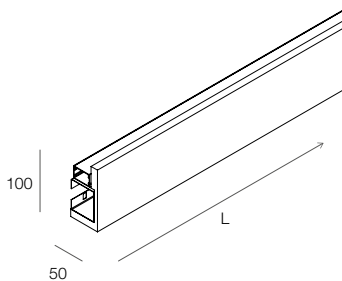

V-90
Violetta rettangolare monoemissione.
Tagliabile in max 3 profili di lunghezza minima 350 mm. Include 3 staffe per il montaggio.

V-90
Rectangular light cove.
Cuttable in max 3 profiles of minimum length 350 mm. Included 3 mounting brackets.

L (mm)

1018C0.99 2000

Alimentatore remoto o alloggiabile nel profilo come da tabella.
Remote driver or can be inserted in the profile as shown in the table.