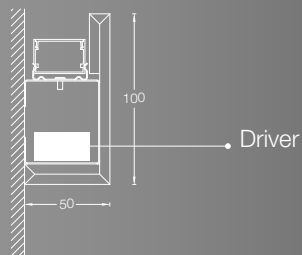

V-30

V-90

V-180

- **LUNGHEZZA TAGLIABILE SU MISURA**

LENGTH THAT CAN BE CUT TO MEASURE ON SITE

- **IDONEO PER STRIP LED SINGOLA O DOPPIA PISTA 25W/m**

SUITABLE FOR LED STRIPS SINGLE OR DOUBLE LANE 25W/m

- **ALIMENTATORI E INTERFACCE DI DIMMERAZIONE INSERIBILI NEL PROFILO**

DRIVERS AND DIMMING INTERFACES CAN BE INSERTED IN THE PROFILE

V-90