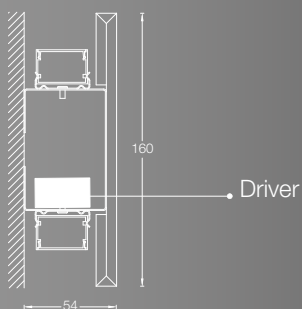

V-30

V-90

V-180

- **LUNGHEZZA TAGLIABILE SU MISURA**

LENGTH THAT CAN BE CUT TO MEASURE ON SITE

- **IDONEO PER STRIP LED SINGOLA O DOPPIA PISTA 25W/m**

SUITABLE FOR LED STRIPS SINGLE OR DOUBLE LANE 25W/m

- **ALIMENTATORI E INTERFACCE DI DIMMERAZIONE INSERIBILI NEL PROFILO**

DRIVERS AND DIMMING INTERFACES CAN BE INSERTED IN THE PROFILE

V-180