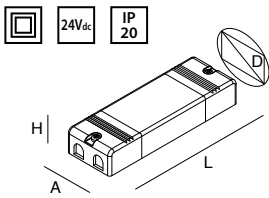

ALIMENTATORE STABILIZZATO 24Vdc
220-240V 50/60Hz

ELECTRONIC STABILIZED DRIVER 24Vdc
220-240V 50/60Hz

	A (mm)	D (mm)	H (mm)	L (mm)	
101301.99	45W	30	34	16	251
101302.99	100W	30	35	18	320
101328.99*	150W	45	55	31	268

* Non inseribile nel V-30 / Can not be housed in V-30