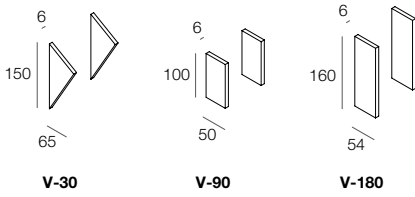

V-30 / V-90 / V-180

ACCESSORI ACCESSORIES

TESTATE DI CHIUSURA (2pz)

END CAPS (2pcs)

	Version
1018C4.99	V-30
1018C5.99	V-90
1018C3.99	V-180