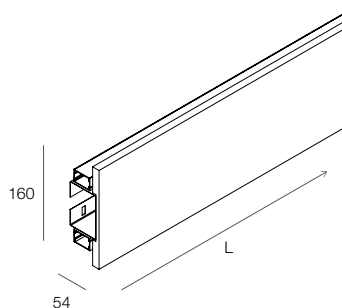

V-180
Violetta ad emissione diretta/indiretta.
Tagliabile in max 3 profili di lunghezza minima 350 mm. Include 3 staffe per il montaggio.

V-180
Double emission light cove.
Cuttable in max 3 profiles of minimum length 350 mm. Included 3 mounting brackets.

L (mm)

1018C2.99 2000

Alimentatore remoto o alloggiabile nel profilo come da tabella.
Remote driver or can be inserted in the profile as shown in the table.

V-30 / V-90 / V-180

ACCESSORI ACCESSORIES

STRIP LED

Pag. 520

Idoneo per strip LED singola o doppia pista 25W/m
Suitable for single LED strip or double lanes 25W/m