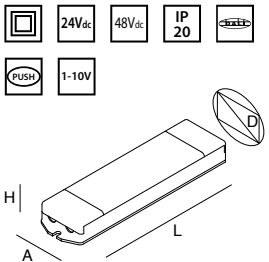

INTERFACCIA DI DIMMERAZIONE 24Vdc/48Vdc PER STRIP LED
Massimo carico 6Ax1 canale.
Da associare ad un alimentatore 24Vdc/48Vdc.

INTERFACE FOR DIMMING 24Vdc/48Vdc FOR STRIP LED
Maximum load 6Ax1CH.
To be associated with one driver 24Vdc/48Vdc.

	A (mm)	D (mm)	H (mm)	L (mm)
101304.99	22	28	20	132