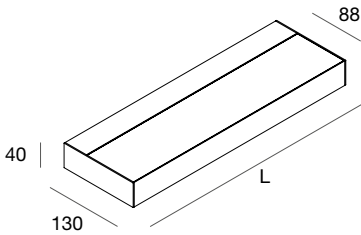

# UPPER

Apparecchio LED monoemissione o biemissione per installazione a parete. Corpo in lega di alluminio verniciato a polvere. Alimentazione elettronica integrata, ON/OFF o dimmerabile DALI/PUSH.

LED fixture with single-emission or bi-emission for wall installation. Body in powder coated aluminum alloy. Integrated electronic power supply, ON/OFF or dimmable DALI/PUSH.