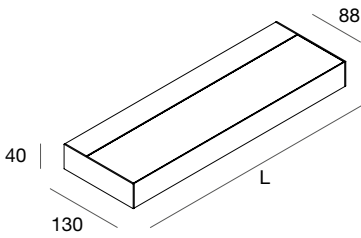

UPPER SINGLE-EMISSION

DALI-PUSH

L (mm)		3000K ☐		4000K ☐
400	36W	113005.01	4114 lm	113007.01 4237 lm
600	54W	113006.01	6910 lm	113008.01 7117 lm

WALL

NEW