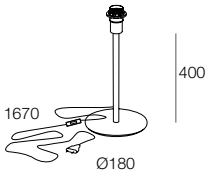

**COLLEZIONE TINY** | TINY COLLECTION

TINY PT  
396

TINY TL  
404

# TINY TL

Lampada da tavolo composta da stelo con portalampana su base rotonda, combinabile con paralume in velluto verde, blu o rosa, o in tessuto bianco/bianco o nero/oro.

Table lamp composed of stem with lamp holder on round base, combinabile with shade in green, blue or pink velvet, or in white/white or black/gold fabric.