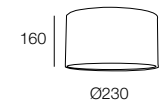

PARALUME
SHADE

112910. __ 25 26
112910. __ 27 28 29

FLOOR/TABLE