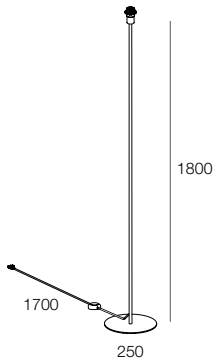

FRAME

Equipped with footswitch, to combine with 1 shade. 1x E27 max 25W not provided.

112701. __ 01 02

E27

max 25W

PARALUME

SHADE

112911. __ 25 26

112911. __ 27 28 29

FLOOR/TABLE