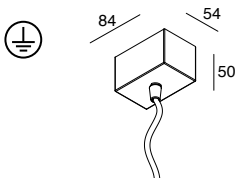

KIT PER INSTALLAZIONE AD INCASSO A RASAMENTO  
Profilo da rasare su cartongesso di spessore 12,5 mm. Il pannello si installa in appoggio.

KIT FOR LEVELLED RECESSED INSTALLATION  
Profile to be levelled on 12,5 mm thick plasterboard.

	L (mm)
<b>102028.99</b>	600x600

KIT ANTICADUTA  
Cavo in acciaio da fissare a soffitto o strutture tramite morsetto in ottone nichelato e aggancio a vite sul pannello.

ANTI FALL-OUT KIT  
Steel cable to be fixed to the ceiling or structures using a nickel-plated brass clamp and screwed on the panel.

	L (mm)
<b>105503.99</b>	3000

CAVI DI SOSPENSIONE (4 pz.) regolabili, in acciaio con terminali in ottone cromato.

SUSPENSION CABLES (4 pcs) adjustable, made of steel with tile pipes in chromed brass.

	L (mm)
<b>104429.99</b>	3000