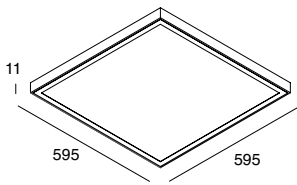

# THE PANEL IP65

Pannello LED con grado di protezione IP65 totale. Cornice in lega di alluminio verniciata a polvere di colore bianco, diffusore opale. Installabile ad incasso su controsoffitto a pannelli con struttura a vista senza accessori, ad incasso su cartongesso liscio con kit profilo da rasare, e a plafone con Box (solo per interni). Alimentatore elettronico incluso, da collegare tramite opportuni connettori stagni.

## THE PANEL 2 - IP65 600x600

Altezza minima per installazione 60 mm.

Minimum height for installation 60 mm.

		3000K <input type="checkbox"/>		4000K <input type="checkbox"/>
36W	3723 lm	<b>105501.01</b>	4137 lm	<b>105502.01</b>