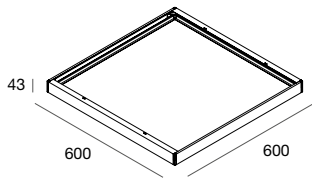

BOX PER INSTALLAZIONE A PLAFONE
Kit da assemblare, non installabile a parete.

KIT FOR CEILING MOUNTING
To be assembled, not suitable for wall surface mounting.

☐	L (mm)
102086.01	600x600