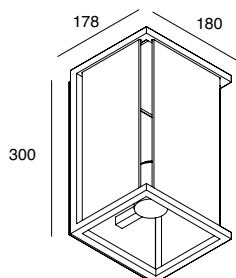

TECA

Applique con attacco E27 (lampada non fornita), provvista di corpo e base in lega alluminio verniciata a polvere color grigio antracite e di vetri decorativi extrachiarissimi trasparenti. Portalampana E27 con guarnizione IP54, idoneo ad utilizzo con sorgenti a bulbo A60 LED, prive di dissipatore. Apparecchio a tensione di rete.

Applique for source E27 (lamp not supplied), with body and base in powder-coated aluminum alloy grey anthracite and extra clear decorative glasses. E27 lampholder with IP54 seal, suitable for use with A60 LED bulb sources, without heat sink. Fixture with mains voltage.

H (mm)

300

15W max

E27

107601.94