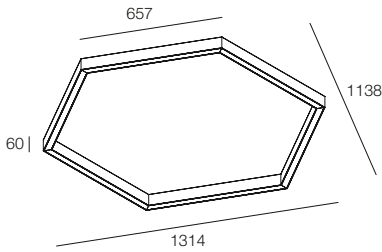

2700K	3000K	4000K				
70W	5582 lm 113701...	5708 lm 113702...	6308 lm 113703...	01	02	20	21

DALI-PUSH

	2700K	3000K	4000K				
70W	5582 lm 113707...	5708 lm 113708...	6308 lm 113709...	01	02	20	21

SIX OPALE

Alimentazione e schermo opale in PC inclusi. Accessori per la sospensione da ordinare a parte

SIX OPAL

Power supply and opal PC diffuser included. Suspension accessories to be ordered separately