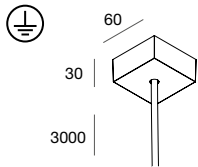

KIT CAVI DI SOSPENSIONE CON
 REGOLAZIONE DALL' ALTO (6 pz)
 Regolabili, in acciaio con terminale in ottone
 cromato

	L (mm)
113713.99	3000

SUSPENSION CABLE KIT WITH TOP
 ADJUSTMENT (6 pcs)
 Adjustable steel cables with chrome-plated
 brass terminals