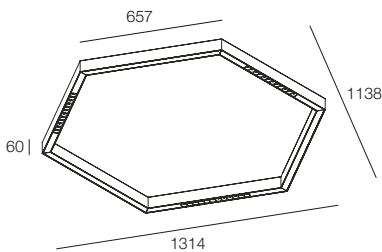

2700K	3000K	4000K				
26W	2562 lm 113704...	2697 lm 113705...	2840 lm 113706...	01	02	20	21

DALI-PUSH

	2700K	3000K	4000K				
26W	2562 lm 113710...	2697 lm 113711...	2840 lm 113712...	01	02	20	21

SIX MICRO OTTICHE

Alimentazione e riflettori in PC nero matt con lenti in PMMA inclusi. Accessori per la sospensione da ordinare a parte

SIX MICRO-OPTIC

Power supply and black matte finish PC reflectors with PMMA lenses included. Suspension accessories to be ordered separately