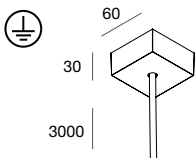

KIT DI ALIMENTAZIONE PER SOSPENSIONE ROSONE QUADRATO
Cavo con guaina trasparente.

POWER SUPPLY KIT FOR SUSPENSION SQUARE CANOPY
Cable with transparent sheath.

			L (mm)	Cavo / Cable (mm²)
109006...	01	02	3000	3x1,5
109008...	01	02	3000	5x1,5