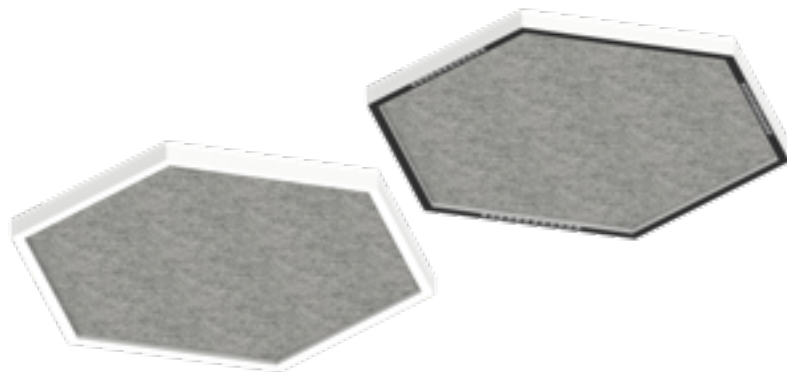

SIX ACOUSTIC

L'accattivante geometria esagonale di Six Acoustic può diventare protagonista di spazi dove è richiesto un livello ridotto dell'acustica. Disponibile con schermo opale o con micro ottiche ad abbagliamento controllato, con la sua varietà di finiture dei profili e dei pannelli fonoassorbenti, Six Acoustic offre opzioni di configurazione uniche per qualsiasi progetto.

SIX ACOUSTIC

Apparecchio LED ad emissione diretta per installazione a plafone o a sospensione con opportuni accessori, composto da profilo esagonale SIX e pannello fonoassorbente formato da uno strato inferiore di feltro PET riciclato di 9mm e uno strato superiore in fibra di poliestere nero di 30mm. Pannello disponibile in quattro finiture materiche: Carbone, Comfort Grey, Lime e Sabbia. Colorazioni differenti disponibili su richiesta. Disponibile versione con schermo opale o versione con micro ottiche. Corpo in estruso di alluminio e rosone in lega di alluminio pressofusa, verniciati a polvere. Alimentazione elettronica integrata nel profilo, 220-240V 50-60Hz.

Direct-emission LED fixture for ceiling or suspended installation with appropriate accessories, composed of a SIX hexagonal profile and an acoustic panel composed of a 9mm lower layer of recycled PET felt and a 30mm upper layer of black polyester fiber. The felt panel is available in four material finishes: Charcoal, Comfort Grey, Lime, and Sand. Different colors are available upon request. Available in versions with an opal diffuser or micro-optics. Body made of extruded aluminum and canopy in die-cast aluminum, both powder-coated. Integrated electronic power supply within the profile, 220-240V 50-60Hz.