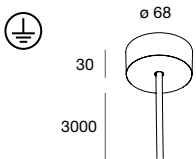

KIT DI ALIMENTAZIONE PER SOSPENSIONE ROSONE CIRCOLARE
Cavo con guaina trasparente.

POWER SUPPLY KIT FOR SUSPENSION ROUND CANOPY
Cable with transparent sheath.

			L (mm)	Cavo / Cable (mm²)
109005...	01	02	3000	3x1,5
109007...	01	02	3000	5x1,5