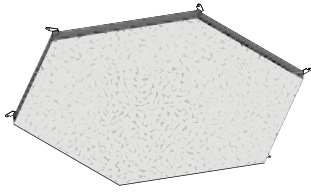

PANNELLO ACUSTICO

Pannello fonoassorbente completo di staffe in acciaio da installare su SIX.

ACOUSTIC PANEL

Acoustic panel complete with steel brackets for installation on SIX.

114325...	30	31	32	33