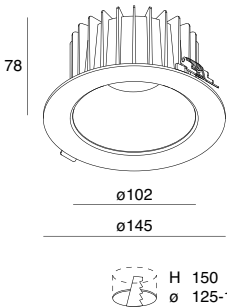

**NIK TONDO
16W**
Riflettore
GRIGIO

**NIK ROUND
16W**
GREY
reflector

		3000K ☐		4000K ☐	
16W	24°	1593 lm	107901.03	1694 lm	107904.03
16W	36°	1536 lm	107902.03	1633 lm	107905.03
16W	60°	1693 lm	107903.03	1800 lm	107906.03

DALI-PUSH

		3000K ☐		4000K ☐	
16W	24°	1593 lm	107945.03	1694 lm	107948.03
16W	36°	1536 lm	107946.03	1633 lm	107949.03
16W	60°	1693 lm	107947.03	1800 lm	107950.03