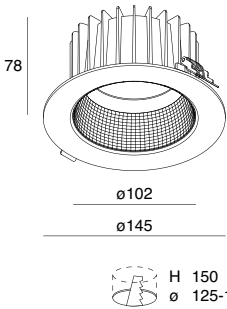

**NIK TONDO
16W**
Riflettore
METALLIZZATO
SFACCETTATO

**NIK ROUND
16W**
FACETED
METALLIZED
Reflector

		3000K ☐		4000K ☐	
16W	24°	1601 lm	107901.97	1702 lm	107904.97
16W	36°	1539 lm	107902.97	1636 lm	107905.97
16W	60°	1700 lm	107903.97	1807 lm	107906.97

DALI-PUSH

		3000K ☐		4000K ☐	
16W	24°	1601 lm	107945.97	1702 lm	107948.97
16W	36°	1539 lm	107946.97	1636 lm	107949.97
16W	60°	1700 lm	107947.97	1807 lm	107950.97