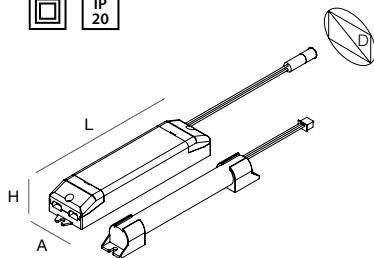

NIK

ACCESSORI ACCESSORIES

KIT DI EMERGENZA
da installare
sul controsoffitto
a lato del prodotto.

EMERGENCY KIT
to place on the
false ceiling
next to the fixture.

	TIME	CHARGE	A (mm)	D (mm)	H (mm)	L (mm)
1020A4.99	1h	12h	38	44	25	164
1020A5.99	3h	12h	38	44	25	164
Flusso in emergenza Emergency flux		1h	3h			
NIK 16W		26%	10%			
NIK 22W		19%	8%			
NIK 32W		13%	5%			
NIK QUADRATO		14%	5%