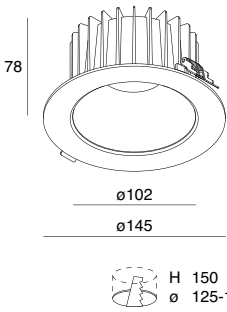

NIK TONDO 16W

**NIK TONDO
16W**
Riflettore
BIANCO

**NIK ROUND
16W**
WHITE
reflector

		3000K ☐		4000K ☐	
16W	24°	1613 lm	107901.01	1714 lm	107904.01
16W	36°	1554 lm	107902.01	1653 lm	107905.01
16W	60°	1706 lm	107903.01	1814 lm	107906.01

DALI-PUSH

		3000K ☐		4000K ☐	
16W	24°	1613 lm	107945.01	1714 lm	107948.01
16W	36°	1554 lm	107946.01	1653 lm	107949.01
16W	60°	1706 lm	107947.01	1814 lm	107950.01