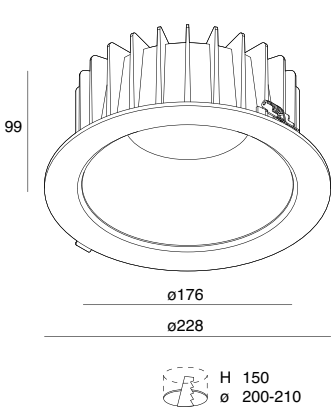

NIK TONDO 32W
Riflettore
GRIGIO

NIK ROUND 32W
GREY
reflector

		3000K ☒		4000K ☒	
32W	24°	2894 lm	107913.03	3154 lm	107916.03
32W	36°	2983 lm	107914.03	3251 lm	107917.03
32W	60°	3022 lm	107915.03	3293 lm	107918.03

DALI-PUSH

		3000K ☒		4000K ☒	
32W	24°	2894 lm	107957.03	3154 lm	107960.03
32W	36°	2983 lm	107958.03	3251 lm	107961.03
32W	60°	3022 lm	107959.03	3293 lm	107962.03