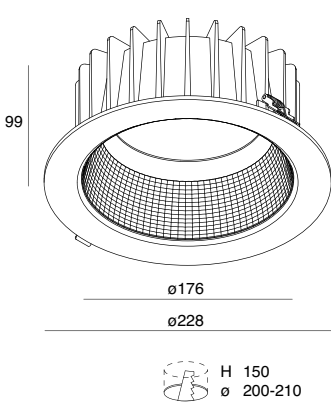

NIK TONDO 32W
Riflettore
METALLIZZATO
SFACCETTATO

NIK ROUND 32W
FACETED
METALLIZED
Reflector

		3000K ☒		4000K ☒	
32W	24°	2898 lm	107913.97	3159 lm	107916.97
32W	36°	2998 lm	107914.97	3267 lm	107917.97
32W	60°	3043 lm	107915.97	3316 lm	107918.97

DALI-PUSH

		3000K ☒		4000K ☒	
32W	24°	2898 lm	107957.97	3159 lm	107960.97
32W	36°	2998 lm	107958.97	3267 lm	107961.97
32W	60°	3043 lm	107959.97	3316 lm	107962.97

DOWNLIGHT