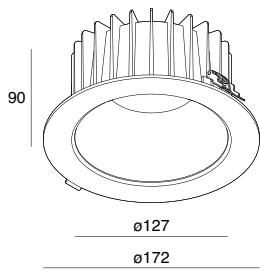

NIK TONDO 22W

**NIK TONDO
22W**
Riflettore
BIANCO

**NIK ROUND
22W**
WHITE
reflector

		3000K ☐		4000K ☐	
22W	24°	2026 lm	107907.01	2231 lm	107910.01
22W	36°	2028 lm	107908.01	2233 lm	107911.01
22W	60°	2189 lm	107909.01	2411 lm	107912.01

DALI-PUSH

		3000K ☐		4000K ☐	
22W	24°	2026 lm	107951.01	2231 lm	107954.01
22W	36°	2028 lm	107952.01	2233 lm	107955.01
22W	60°	2189 lm	107953.01	2411 lm	107956.01