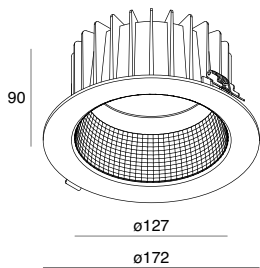

**NIK TONDO
22W**
Riflettore
METALLIZZATO
SFACCETTATO

**NIK ROUND
22W**
FACETED
METALLIZED
Reflector

		3000K ☐		4000K ☐	
22W	24°	2009 lm	107907.97	2213 lm	107910.97
22W	36°	1996 lm	107908.97	2198 lm	107911.97
22W	60°	2179 lm	107909.97	2400 lm	107912.97

DALI-PUSH

		3000K ☐		4000K ☐	
22W	24°	2009 lm	107951.97	2213 lm	107954.97
22W	36°	1996 lm	107952.97	2198 lm	107955.97
22W	60°	2179 lm	107953.97	2400 lm	107956.97