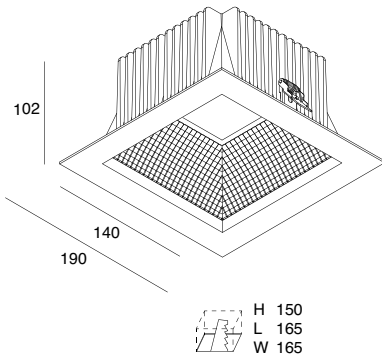

NIK QUADRATO

NIK QUADRATO

29W
Riflettore
METALLIZZATO
SFACCETTATO

NIK SQUARE

29W
FACETED
METALLIZED
Reflector

			3000K	4000K
29W	60°	2488 lm	107937.97	2517 lm 107938.97

DALI-PUSH

			3000K	4000K
29W	60°	2488 lm	107963.97	2517 lm 107964.97