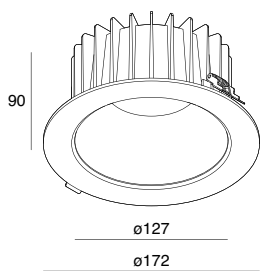

**NIK TONDO
22W**
Riflettore
GRIGIO

**NIK ROUND
22W**
GREY
reflector

		3000K ☐		4000K ☐	
22W	24°	2007 lm	107907.03	2211 lm	107910.03
22W	36°	2008 lm	107908.03	2212 lm	107911.03
22W	60°	2169 lm	107909.03	2389 lm	107912.03

DALI-PUSH

		3000K ☐		4000K ☐	
22W	24°	2007 lm	107951.03	2211 lm	107954.03
22W	36°	2008 lm	107952.03	2212 lm	107955.03
22W	60°	2169 lm	107953.03	2389 lm	107956.03