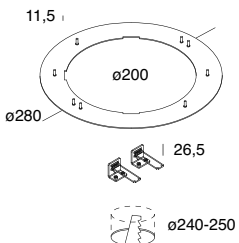

NIK 32W

ACCESSORI ACCESSORIES

ADATTATORE PER
NIK 32W
per installazione in foro
da incasso 240-250
mm, con molle.

☐
11814.01

ADAPTOR FOR
NIK 32W
For recessed installation
hole 240-250 mm, clips
included.