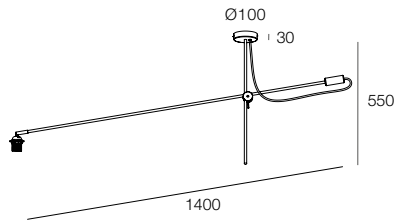

COLLEZIONE MISS | MISS COLLECTION

MISS PL
350

MISS PR
386

MISS SP
344

MISS PL

Apparecchio per installazione a plafone composto da asta verticale e braccio snodato regolabile in acciaio verniciato con portalampada, combinabile con paralume in velluto o in tessuto, in diverse finiture.

Surface mounted fixture composed of painted steel vertical rod and adjustable articulated arm with lamp holder, combinable with velvet or fabric lampshade, available in different finishes.

STRUTTURA

Da combinare con 1 paralume.
1x E27 max 25W non fornita.