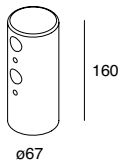

A (mm)	B (mm)	L (mm)		3000K	■
195	180	240	40W max	E27	A5607NE
250	220	310	60W max	E27	A5617NE

SUPPORTO
per fissaggio su palo Ø 60 mm

SUPPORT
for mounting on pole Ø 60 mm

■
A550NE