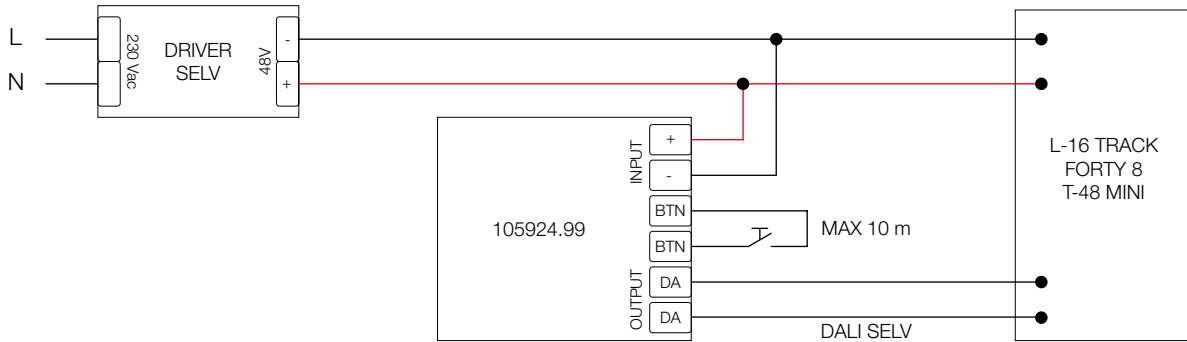

INTERFACCIE DI CONTROLLO PER BINARI 48V

CONTROL INTERFACES FOR 48V TRACKS

**INTERFACCIA PUSH DALI
PER BINARI 48V**
Il Controller permette di gestire in broadcast tramite pulsante NA massimo 64 apparecchi DALI su binari FORTY8, T-48 MINI e L-16 TRACK. Potenza assorbita 4W. Alimentatore elettronico 48V SELV da ordinare separatamente.

**INTERFACE PUSH DALI
FOR TRACK 48V**
The controller allows to manage in broadcast via N.O. push button max 64 DALI fixtures on tracks FORTY8, T-48 MINI and L-16 TRACK. Power absorbed 4W. Electronic driver 48V SELV to be ordered separately.

	A (mm)	D (mm)	H (mm)	L (mm)
105924.99	44	50	23	105

**INTERFACCIA CASAMBI/TUYA/ALEXA
PER BINARI 48V**
Il dispositivo controllato da bluetooth e WiFi permette di gestire massimo 64 apparecchi DALI in broadcast oppure massimo 8 apparecchi indirizzabili, su binari FORTY8, T-48 MINI e L-16 TRACK. Il dispositivo può essere controllato sia tramite App CASAMBI sia da App TUYA con comandi vocali ALEXA (dispositivi ALEXA non forniti). Potenza assorbita 10W. Alimentatore elettronico 48V SELV da ordinare separatamente.

	A (mm)	D (mm)	H (mm)	L (mm)
105925.99	44	50	23	105