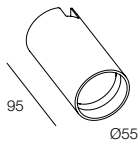

HONEY TL

Lampada da tavolo composta da braccio su base rotonda, con portalampada provvisto di interruttore, combinabile con spot orientabile in acciaio verniciato bianco o nero o in ottone massiccio.

Table lamp composed of arm on round base, with lamp holder equipped with switch, combinable with adjustable spot made of white or black textured painted steel or satin solid brass.

BASE

con portalampada provvista di interruttore, da combinare con 1 corpo per spot. 1x GU10 max 10W Ø51mm H55mm non fornita.

BASE

with lamp holder equipped with switch, to combine with 1 spot body. 1x GU10 max 10W Ø51mm H55mm not provided.

112401. __ 01 02

GU10

max 10W

CORPO PER SPOT

Inserimento rapido a pressione sul portalampada

SPOT BODY

Quick press-fit on lamp holder

112909. __ 01 02

112909. __ 16

FLOOR/TABLE

HONEY TL

ACCESSORI ACCESSORIES

DIFFUSORE DECORATIVO
Opzionale

DECORATIVE DIFFUSER
Optional

VERSION

112903.99 Bianco, nero / White, black

112904.99 Ottone / Brass