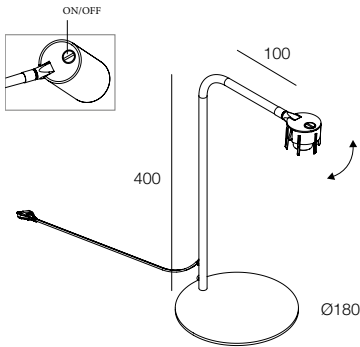

Lampada da tavolo composta da braccio su base rotonda, con portalampada provvisto di interruttore, combinabile con spot orientabile in acciaio verniciato bianco o nero o in ottone massiccio.

Table lamp composed of arm on round base, with lamp holder equipped with switch, combinable with adjustable spot made of white or black textured painted steel or satin solid brass.

BASE

con portalampada provvista di interruttore, da combinare con 1 corpo per spot. 1x GU10 max 10W Ø51mm H55mm non fornita.

BASE

with lamp holder equipped with switch, to combine with 1 spot body. 1x GU10 max 10W Ø51mm H55mm not provided.

112401. __ 01 02

GU10

max 10W

CORPO PER SPOT

Inserimento rapido a pressione sul portalampada

SPOT BODY

Quick press-fit on lamp holder

112909. __ 01 02