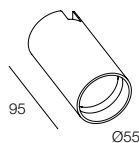

HONEY PT

Piantana composta da doppio stelo con portalampada su base rettangolare, combinabile con spot orientabili in acciaio verniciato o in ottone massiccio. Interruttore a pedale con doppia accensione.

Floor lamp composed of double stem with lamp holder on a rectangular base, combinable with adjustable spots made of painted steel or satin solid brass. Footswitches for double switch.

STRUTTURA

Provista di interruttore a pedale con doppia accensione, da combinare con 2 corpi per spot. 2x GU10 max 10W Ø51mm H55mm non fornite.

FRAME

Equipped with footswitches for double switch, to combine with 2 spot bodies. 2x GU10 max 10W Ø51mm H55mm not provided.

112402. __ 01 02 GU10 2x max 10W

CORPO PER SPOT

Inserimento rapido a pressione sul portalampada

SPOT BODY

Quick press-fit on lamp holder

112909. __ 01 02

112909. __ 16

FLOOR/TABLE

HONEY PT

ACCESSORI ACCESSORIES

DIFFUSORE DECORATIVO
Opzionale

DECORATIVE DIFFUSER
Optional

112903.99 Bianco, nero / White, black

112904.99 Ottone / Brass