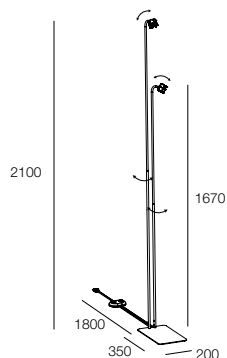

COLLEZIONE HONEY | HONEY COLLECTION

HONEY PL
364

HONEY IN
366

HONEY PR
384

HONEY PT
394

HONEY TL
402

HONEY TR
468

HONEY PT

Piantana composta da doppio stelo con portalampada su base rettangolare, combinabile con spot orientabili in acciaio verniciato o in ottone massiccio. Interruttore a pedale con doppia accensione.

Floor lamp composed of double stem with lamp holder on a rectangular base, combinable with adjustable spots made of painted steel or satin solid brass. Footswitches for double switch.

STRUTTURA

Provista di interruttore a pedale con doppia accensione, da combinare con 2 corpi per spot. 2x GU10 max 10W Ø51mm H55mm non fornite.

FRAME

Equipped with footswitches for double switch, to combine with 2 spot bodies. 2x GU10 max 10W Ø51mm H55mm not provided.