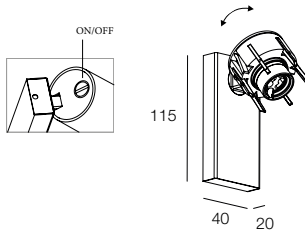

# HONEY PR

Applique con spot orientabile in acciaio verniciato texturizzato bianco o nero oppure in ottone massiccio satinato, combinabile con basetta rettangolare da parete con portalamпада, provvista di interruttore.

## BASE

con portalamпада provvista di interruttore, da combinare con 1 corpo per spot. 1x GU10 max 10W Ø51mm H55mm non fornita.

## BASE

with lamp holder equipped with switch, to combine with 1 spot body. 1x GU10 max 10W Ø51mm H55mm not provided.

112408. \_\_   01 02 GU10 max 10W