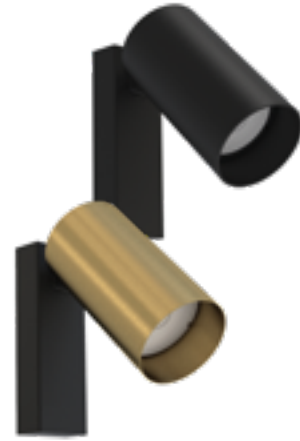

**COLLEZIONE HONEY | HONEY COLLECTION**

HONEY PL  
364

HONEY IN  
366

HONEY PR  
384

HONEY PT  
394

HONEY TL  
402

HONEY TR  
468

# HONEY PR

Applique con spot orientabile in acciaio verniciato texturizzato bianco o nero oppure in ottone massiccio satinato, combinabile con basetta rettangolare da parete con portalamпада, provvista di interruttore.

Applique with adjustable spot made of white or black texturized painted steel or satin solid brass, combinabile with rectangular wall base with lamp holder, equipped with switch.