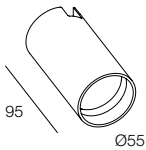

HONEY PR

Applique con spot orientabile in acciaio verniciato texturizzato bianco o nero oppure in ottone massiccio satinato, combinabile con basetta rettangolare da parete con portalamпада, provvista di interruttore.

Applique with adjustable spot made of white or black texturized painted steel or satin solid brass, combinabile with rectangular wall base with lamp holder, equipped with switch.

BASE

con portalamпада provvista di interruttore, da combinare con 1 corpo per spot. 1x GU10 max 10W Ø51mm H55mm non fornita.

BASE

with lamp holder equipped with switch, to combine with 1 spot body. 1x GU10 max 10W Ø51mm H55mm not provided.

112408. __ ☐ ☒ 01 02 GU10 max 10W

CORPO PER SPOT

Inserimento rapido a pressione sul portalamпада

SPOT BODY

Quick press-fit on lamp holder

112909. __ ☐ ☒ 01 02

112909. __ ☒ 16

WALL

HONEY PR

ACCESSORI ACCESSORIES

DIFFUSORE DECORATIVO
Opzionale

DECORATIVE DIFFUSER
Optional

VERSION

112903.99 Bianco, nero / White, black

112904.99 Ottone / Brass