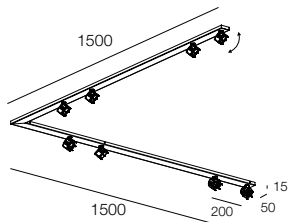

BASE ANGOLARE 90° 8x

Portalamпада da combinare con 8 corpi per spot. 8x GU10 max 10W Ø51mm H55mm non fornite.

90° ANGULAR BASE 8x

Lamp holder to combine with 8 spot bodies. 8x GU10 max 10W Ø51mm H55mm not provided.

☐ ☒ **112407.** __ 01 02 GU10 8x max 10W

CORPO PER SPOT

Inserimento rapido a pressione sul portalamпада

SPOT BODY

Quick press-fit on lamp holder

☐ ☒ **112909.** __ 01 02

☒ **112909.** __ 16

HONEY PL

ACCESSORI ACCESSORIES

DIFFUSORE DECORATIVO
Opzionale

DECORATIVE DIFFUSER
Optional

VERSION

112903.99 Bianco, nero / White, black

112904.99 Ottone / Brass