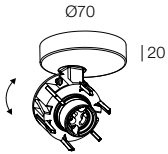

HONEY PL

Prodotto per installazione a plafone composto da spot orientabili combinabili con base circolare per spot singolo, oppure con profili lineari per spot multipli.
Corpo in acciaio verniciato oppure in ottone massiccio satinato.

Surface mounted installation fixture composed of adjustable spots that can be combined with a circular base for single spot, or with linear profiles for multiple spots. Body in painted steel or satin solid brass.

BASE 1x

Portalamпада da combinare con 1 corpo per spot. 1x GU10 max 10W Ø51mm H55mm non fornita.

BASE 1x

Lamp holder to combine with 1 spot body. 1x GU10 max 10W Ø51mm H55mm not provided.

☐ ☒ **112403.** __ 01 02 GU10 1x max 10W